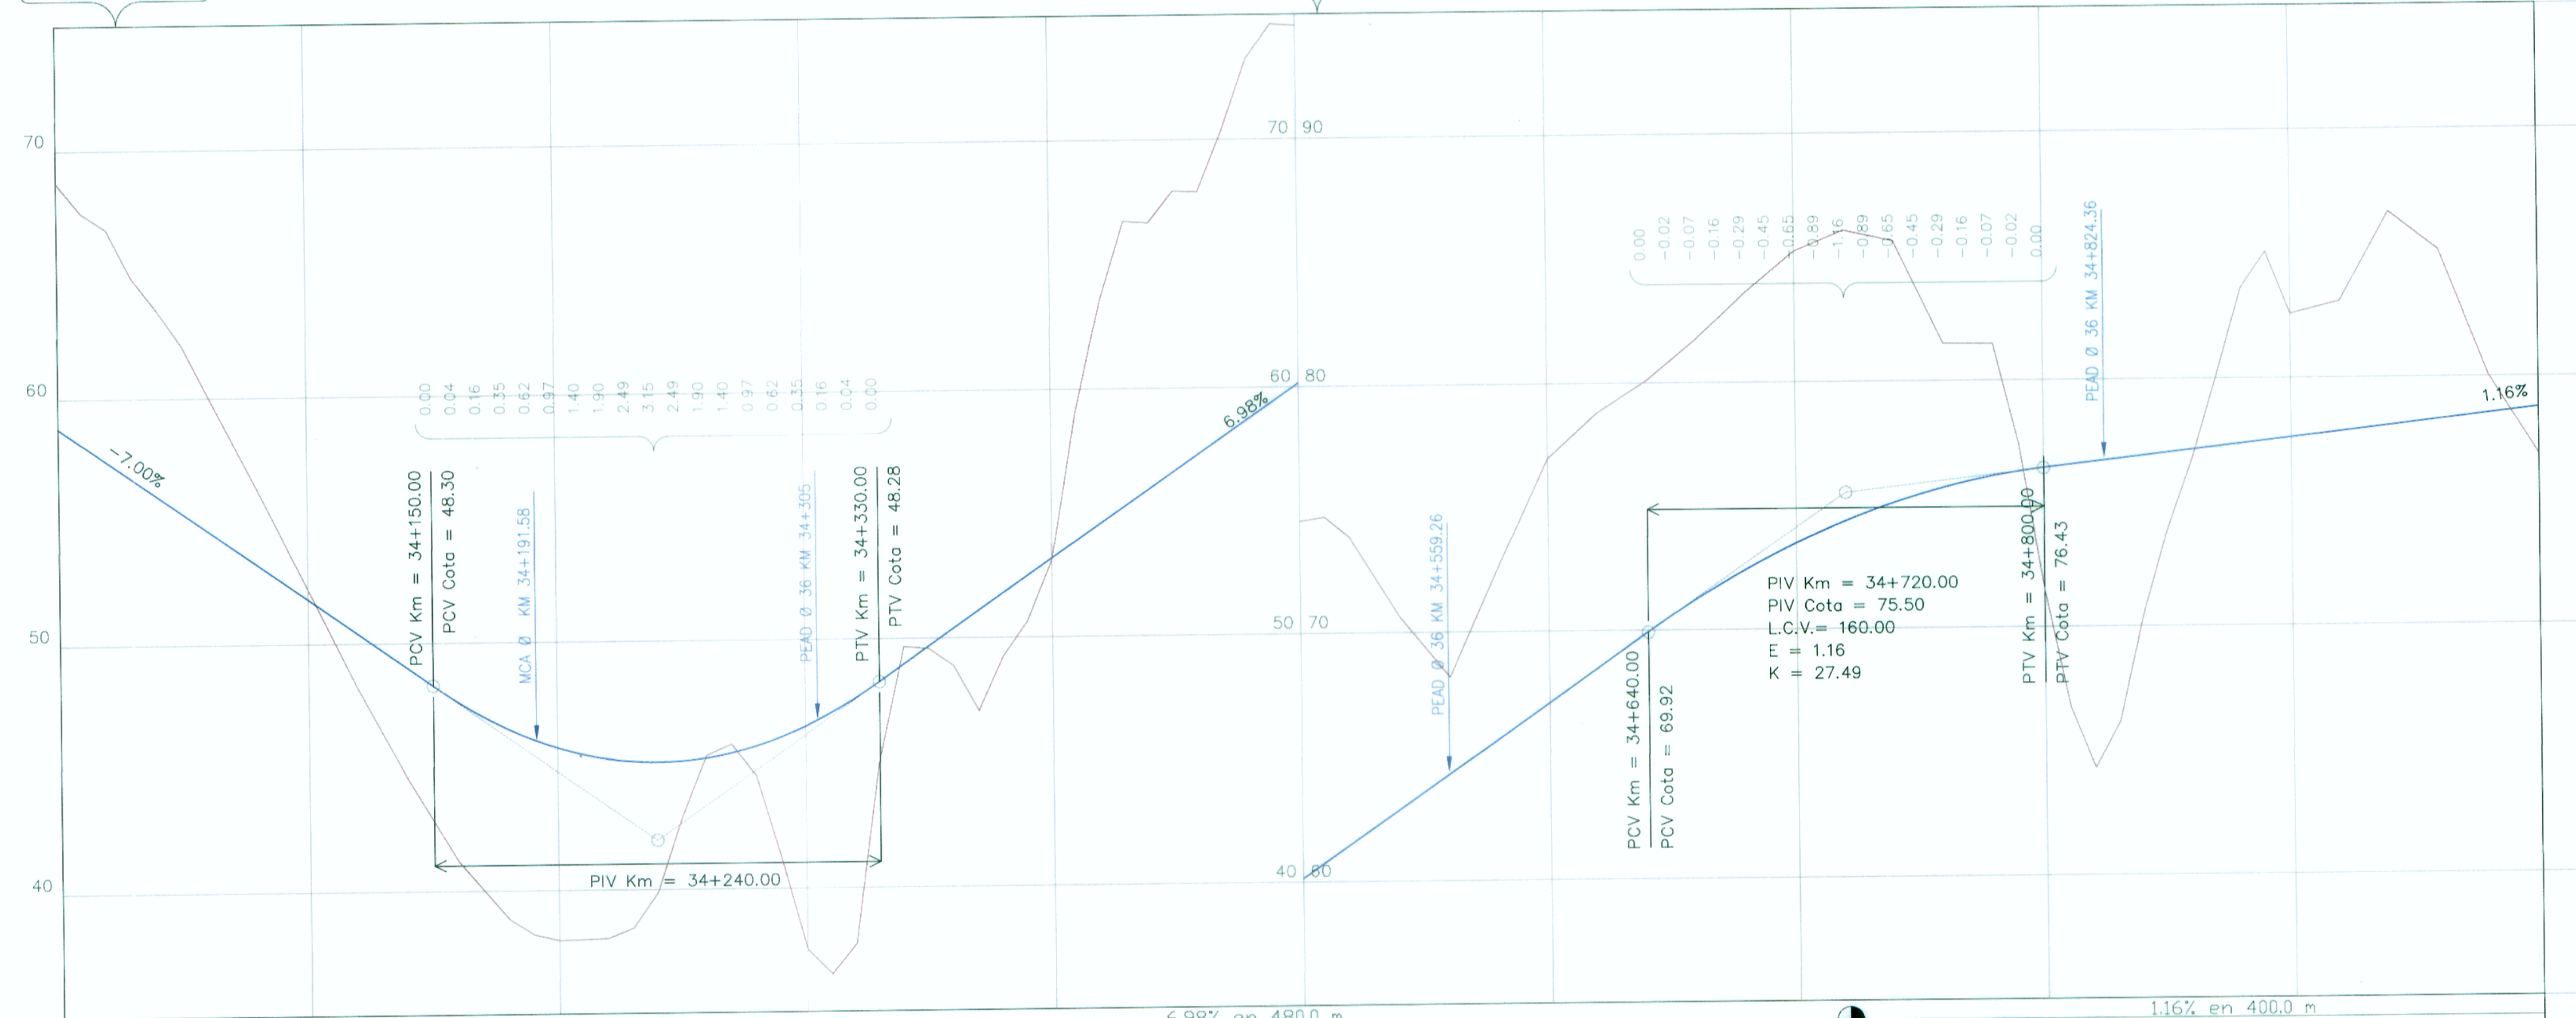

ESCALA
H : 1/2000

ELEMENTOS DE CURVAS HORIZONTALES																
C.No	S	A.D.	R	T.G.	L.C.	Lsp e	TS	SC o PC	PI	CS o PT	ST	Lsp s	S.A.	P %	NORTE	ESTE
112	D	101°37'2"	88.00	60.552	106.073	50.000	34+172.868	34+222.668	34+308.980	34+328.741	34+378.741	50.000	1.1	8.0	8148146.885	776692.905
113	I	53°40'54"	102.25	23.291	45.800	50.000	34+378.852	34+428.852	34+456.058	34+474.853	34+524.853	50.000	1.0	7.5	8147939.385	776662.954
114	D	27°44'19"	250.00	61.727	121.032			34+784.369	34+846.095	34+905.401			0.5	5.0	8147660.194	776947.512

ESCALA
H : 1/2000
V : 1/200