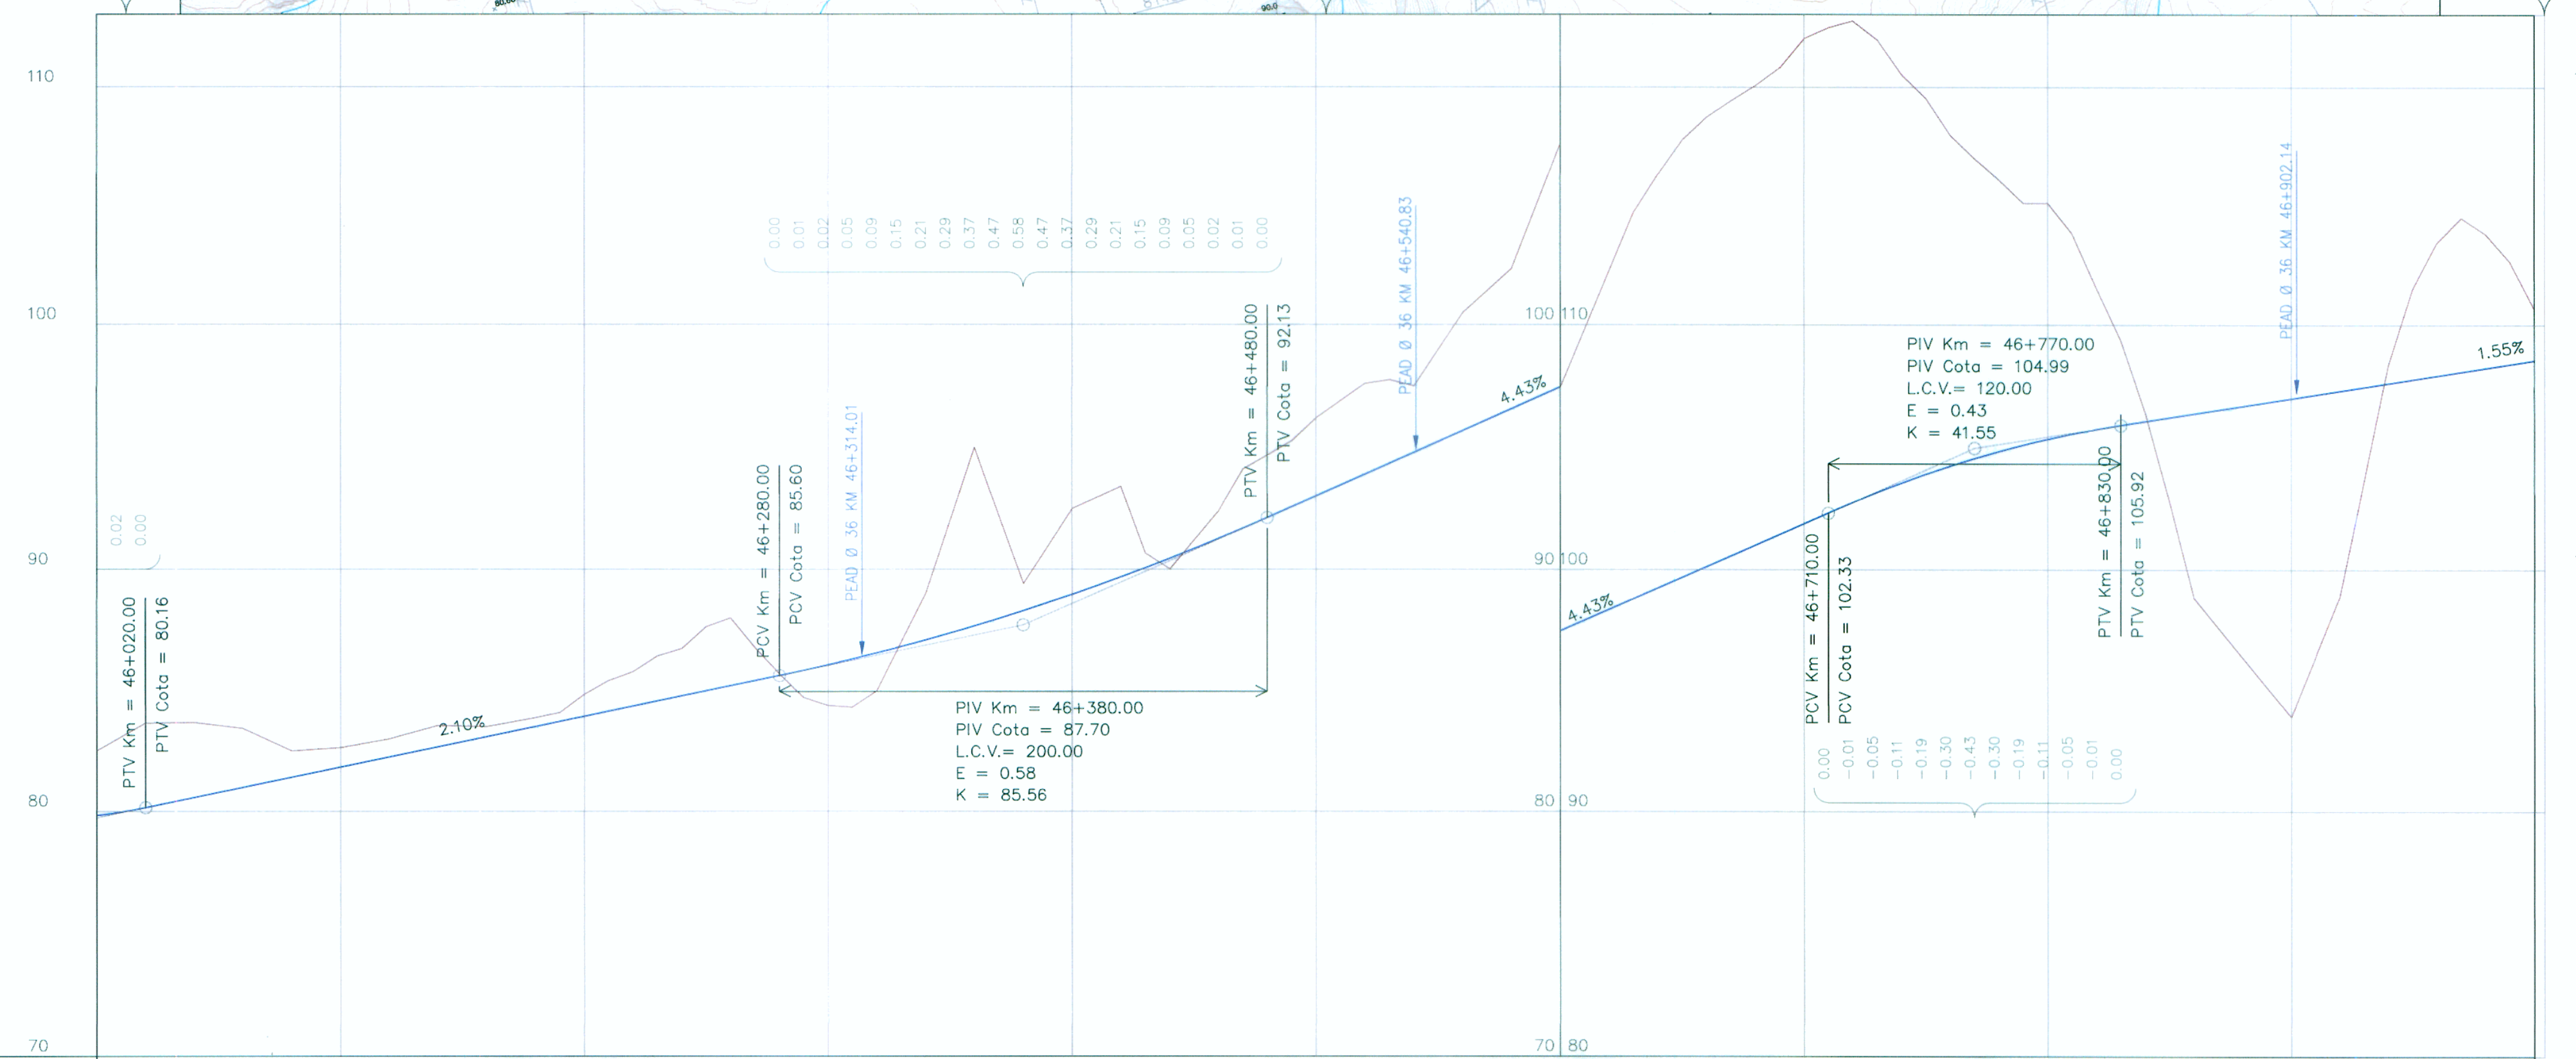

PENDIENTE	2.10% en 220.0 m		4.43% en 390.0 m		1.55% en 730.0 m																																																																																																																																																																																																		
COTA DE SUBRASANTE	79.83	79.97	80.16	80.36	80.57	80.78	80.99	81.20	81.41	81.62	81.83	82.04	82.25	82.46	82.67	82.88	83.09	83.30	83.51	83.72	83.93	84.14	84.35	84.56	84.77	84.98	85.19	85.39	85.60	85.82	86.05	86.29	86.54	86.80	87.07	87.36	87.65	87.96	88.28	88.62	88.96	89.32	89.68	90.06	90.45	90.86	91.27	91.70	92.13	92.58	93.02	93.46	93.91	94.35	94.79	95.24	95.68	96.12	96.57	97.01	97.44	97.85	98.22	98.59	98.96	99.32	99.68	100.06	100.45	100.86	101.27	101.70	102.13	102.58	103.02	103.46	103.91	104.35	104.79	105.24	105.68	106.12	106.57	107.01	107.44	107.85	108.22	108.59	108.96	109.32	109.68	110.06	110.45	110.86	111.27	111.70	112.13	112.58	113.02	113.46	113.91	114.35	114.79	115.24	115.68	116.12	116.57	117.01	117.44	117.85	118.22	118.59	118.96	119.32	119.68	120.06	120.45	120.86	121.27	121.70	122.13	122.58	123.02	123.46	123.91	124.35	124.79	125.24	125.68	126.12	126.57	127.01	127.44	127.85	128.22	128.59	128.96	129.32	129.68	130.06	130.45	130.86	131.27	131.70	132.13	132.58	133.02	133.46	133.91	134.35	134.79	135.24	135.68	136.12	136.57	137.01	137.44	137.85	138.22	138.59	138.96	139.32	139.68	140.06	140.45	140.86	141.27	141.70	142.13	142.58	143.02	143.46	143.91	144.35	144.79	145.24	145.68	146.12	146.57	147.01	147.44	147.85	148.22	148.59	148.96	149.32	149.68	150.06	150.45	150.86	151.27	151.70	152.13	152.58	153.02	153.46	153.91	154.35	154.79