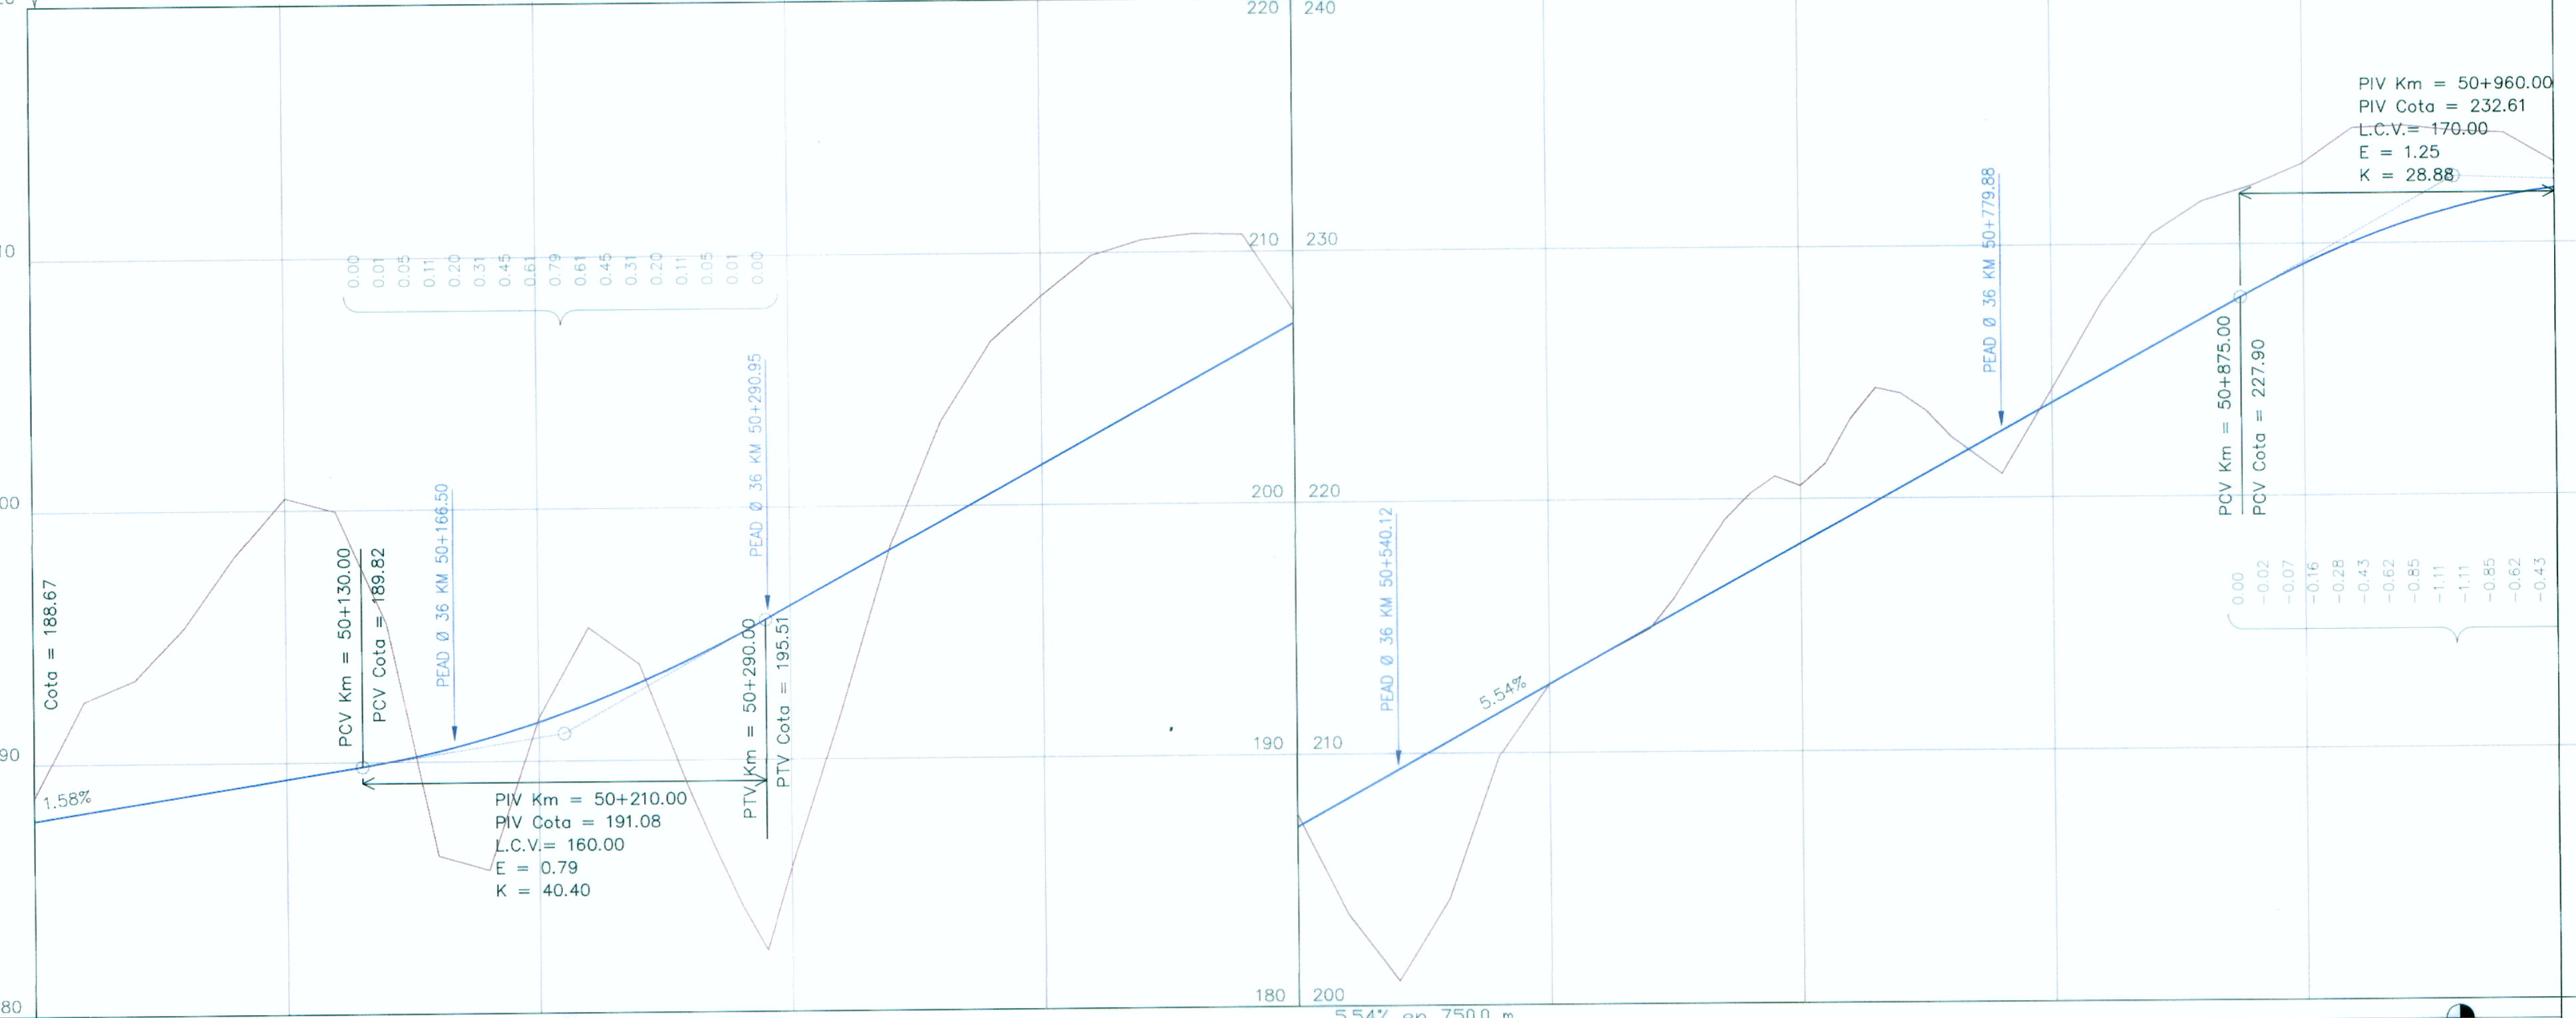

PENDIENTE	1.58% en 1410.0 m		5.54% en 750.0 m																																																																																																																																																																																																				
COTA DE SUBRASANTE	187.77	187.93	188.08	188.24	188.40	188.56	188.72	188.87	189.03	189.19	189.35	189.50	189.66	189.82	189.99	190.16	190.32	190.49	190.65	190.82	191.00	191.17	191.34	191.51	191.68	191.85	192.02	192.19	192.36	192.53	192.70	192.87	193.04	193.21	193.38	193.55	193.72	193.89	194.06	194.23	194.40	194.57	194.74	194.91	195.08	195.25	195.42	195.59	195.76	195.93	196.10	196.27	196.44	196.61	196.78	196.95	197.12	197.29	197.46	197.63	197.80	197.97	198.14	198.31	198.48	198.65	198.82	198.99	199.16	199.33	199.50	199.67	199.84	200.01	200.18	200.35	200.52	200.69	200.86	201.03	201.20	201.37	201.54	201.71	201.88	202.05	202.22	202.39	202.56	202.73	202.90	203.07	203.24	203.41	203.58	203.75	203.92	204.09	204.26	204.43	204.60	204.77	204.94	205.11	205.28	205.45	205.62	205.79	205.96	206.13	206.30	206.47	206.64	206.81	206.98	207.15	207.32	207.49	207.66	207.83	208.00	208.17	208.34	208.51	208.68	208.85	209.02	209.19	209.36	209.53	209.70	209.87	210.04	210.21	210.38	210.55	210.72	210.89	211.06	211.23	211.40	211.57	211.74	211.91	212.08	212.25	212.42	212.59	212.76	212.93	213.10	213.27	213.44	213.61	213.78	213.95	214.12	214.29	214.46	214.63	214.80	214.97	215.14	215.31	215.48	215.65	215.82	215.99	216.16	216.33	216.50	216.67	216.84	217.01	217.18	217.35	217.52	217.69	217.86	218.03	218.20	218.37	218.54	218.71	218.88	219.05	219.22	219.39	219.56	219.73	219.90	220.07	220.24	220.41	220.58	220.75	220.92	221.09	221.26