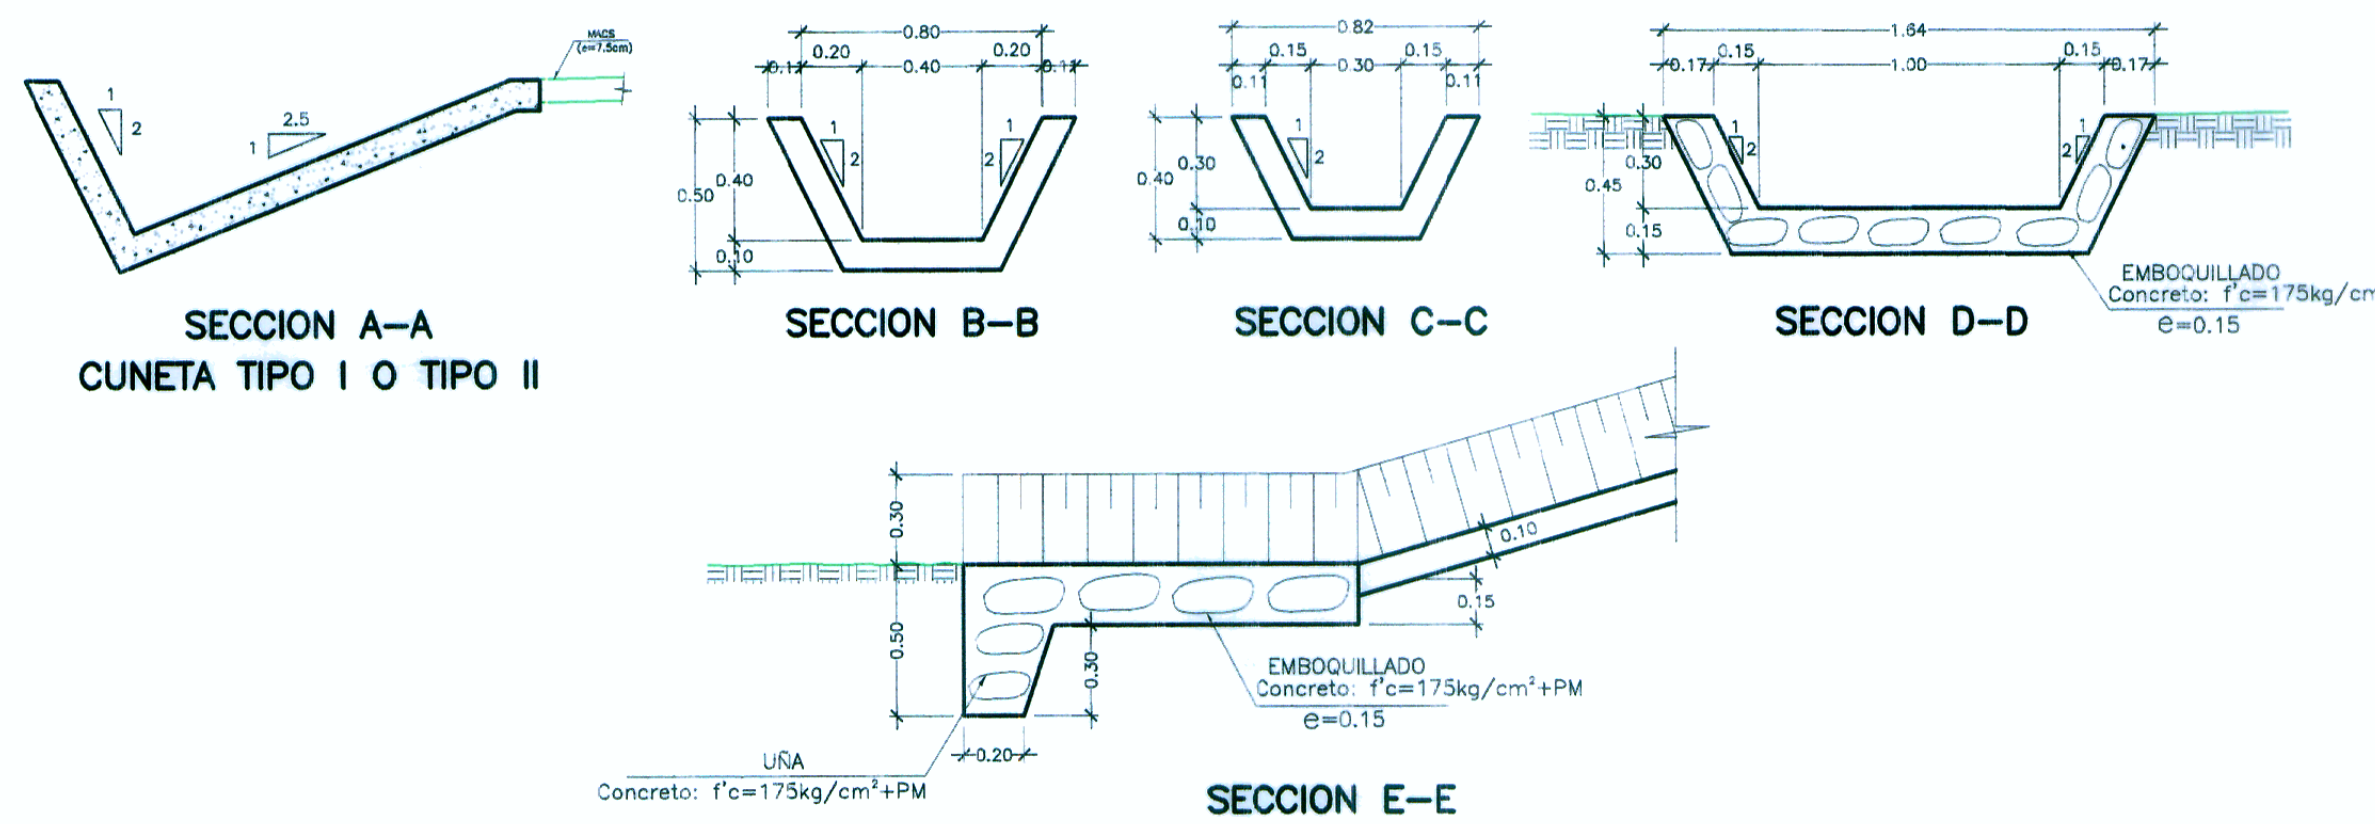

SECCIONES DE ENTREGA DE CUNETA TRIANGULAR

$f'c=175 \text{ kg/cm}^2$
ESC.: 1/25