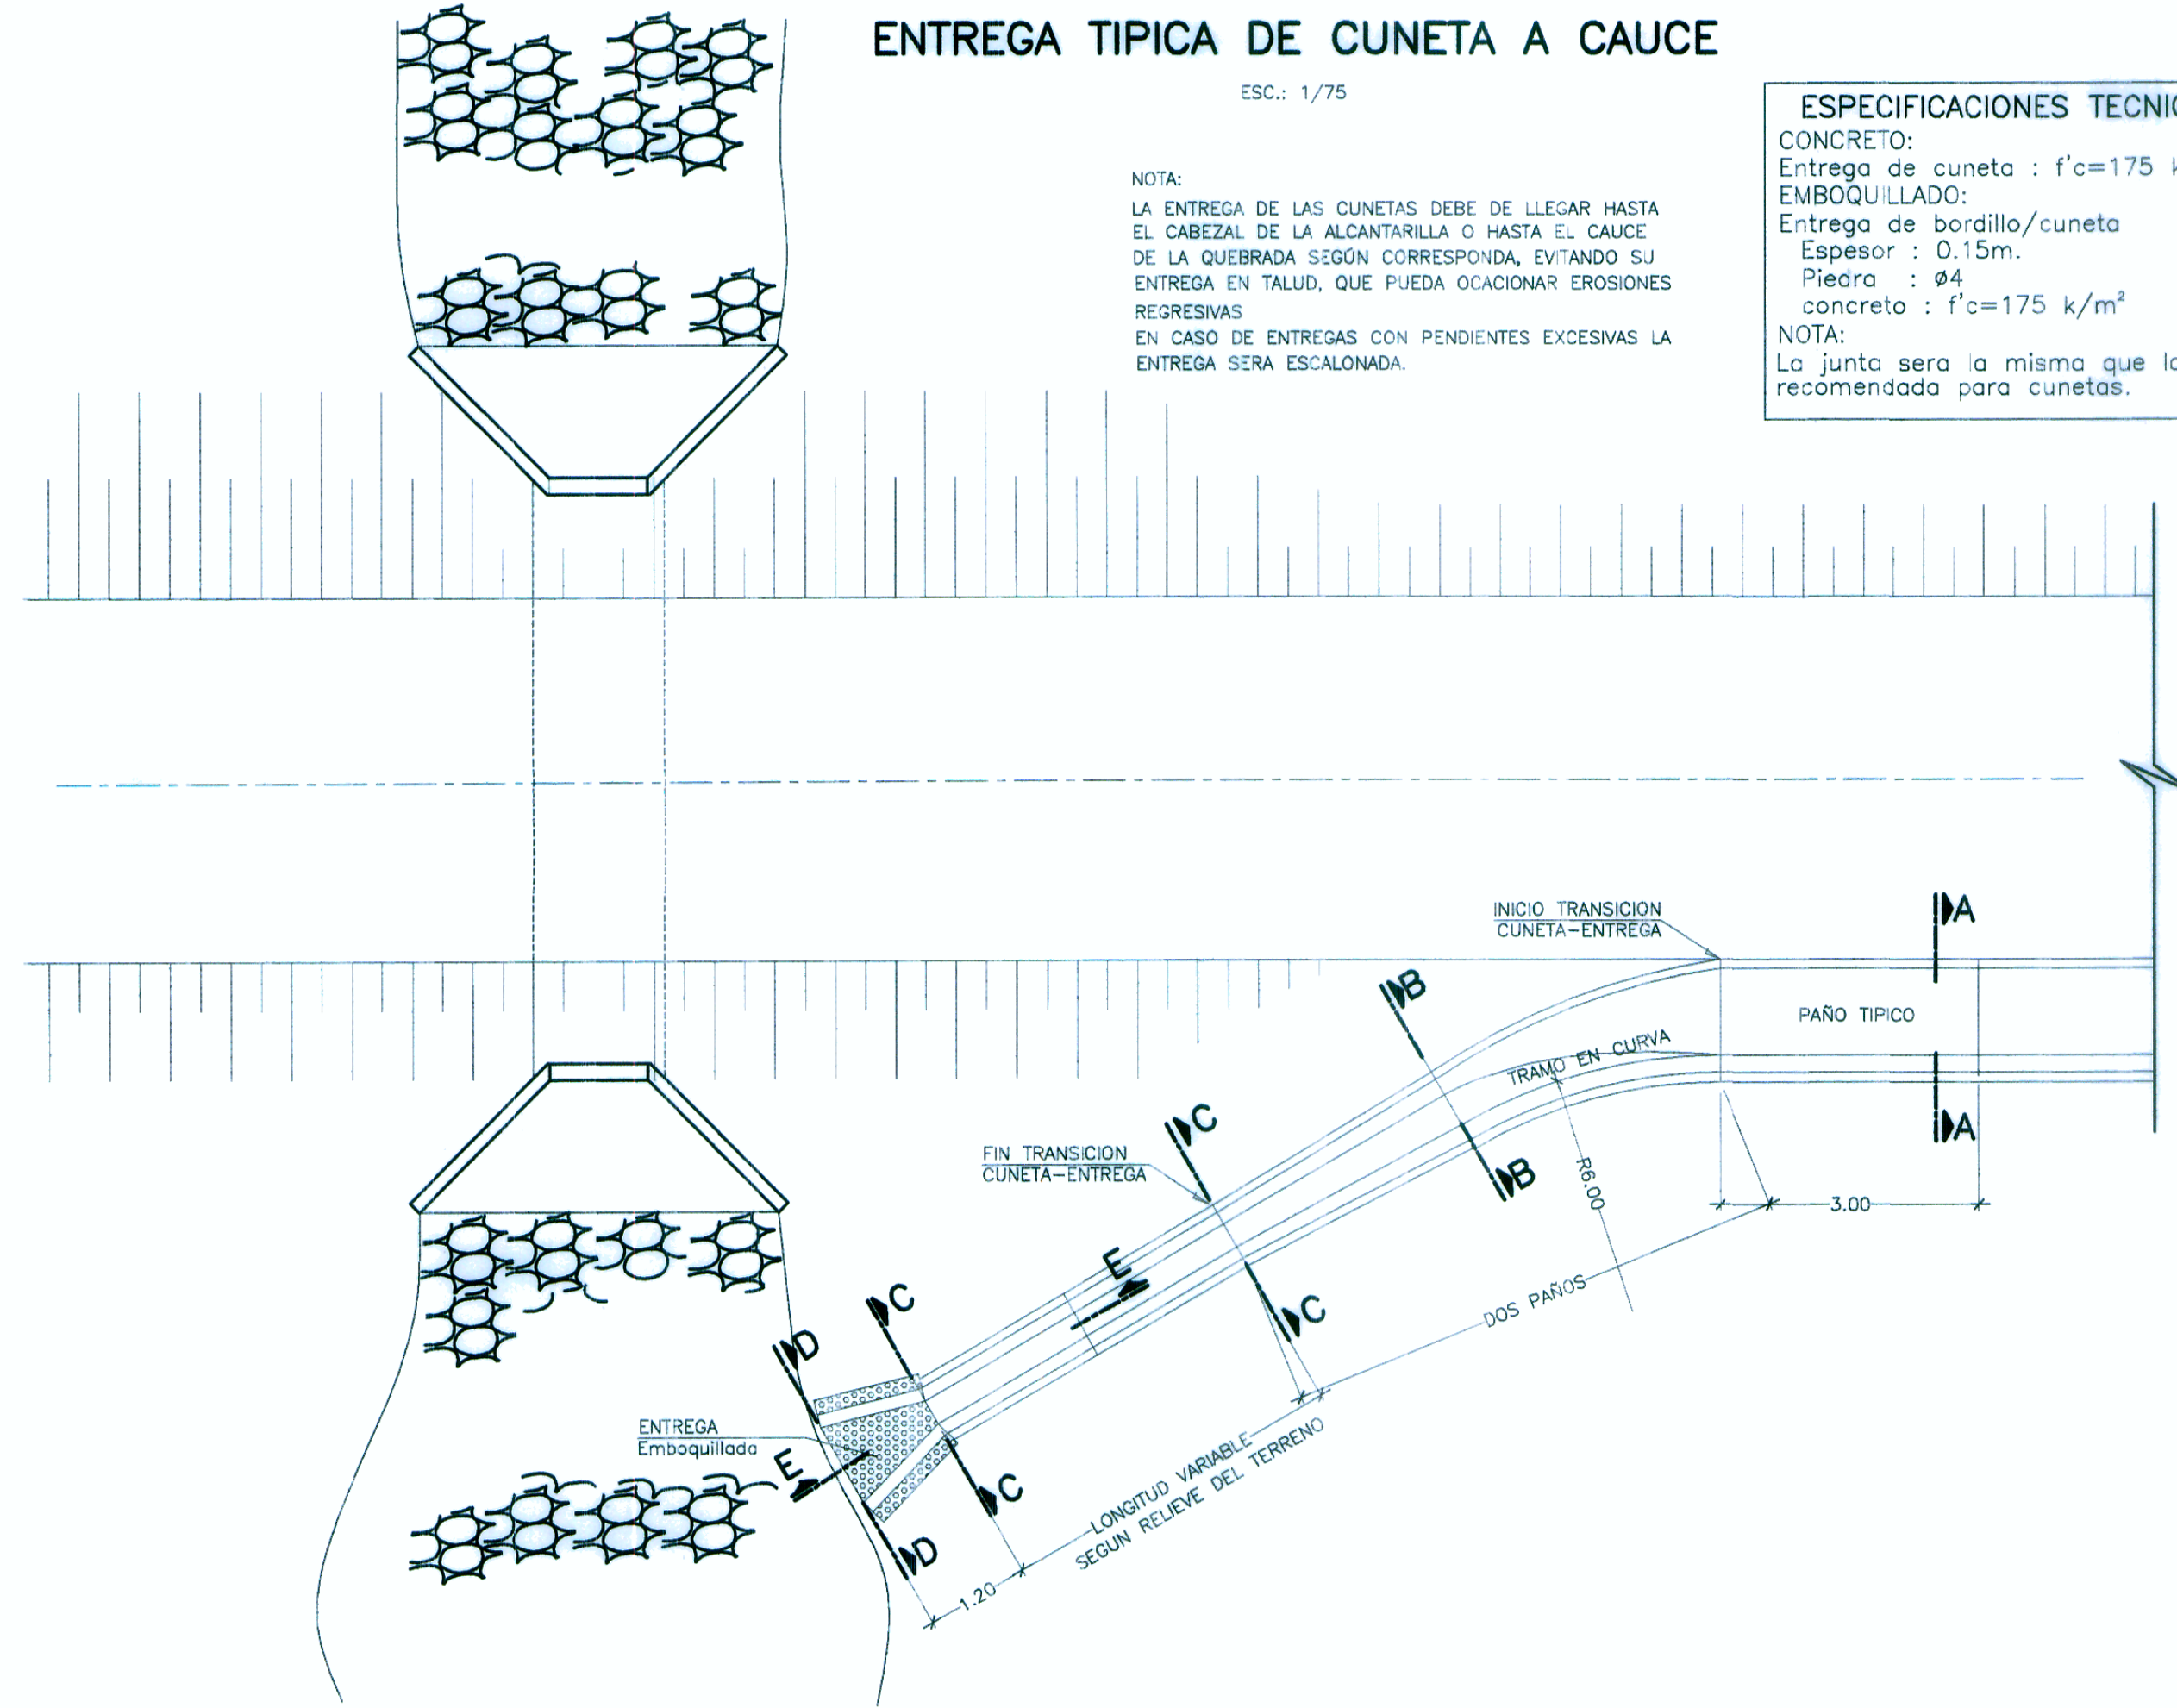

ENTREGA TIPICA DE CUNETA A CAUCE

ESC.: 1/75

NOTA:

ESPECIFICACIONES TECNICAS

CONCRETO:
Entrega de cuneta : $f'c=175 \text{ kg/cm}^2$
EMBOQUILLADO:
Entrega de bordillo/cuneta
Espesor : 0.15m.
Piedra : $\phi 4$
concreto : $f'c=175 \text{ kg/cm}^2$
NOTA:
La junta sera la misma que la recomendada para cunetas.