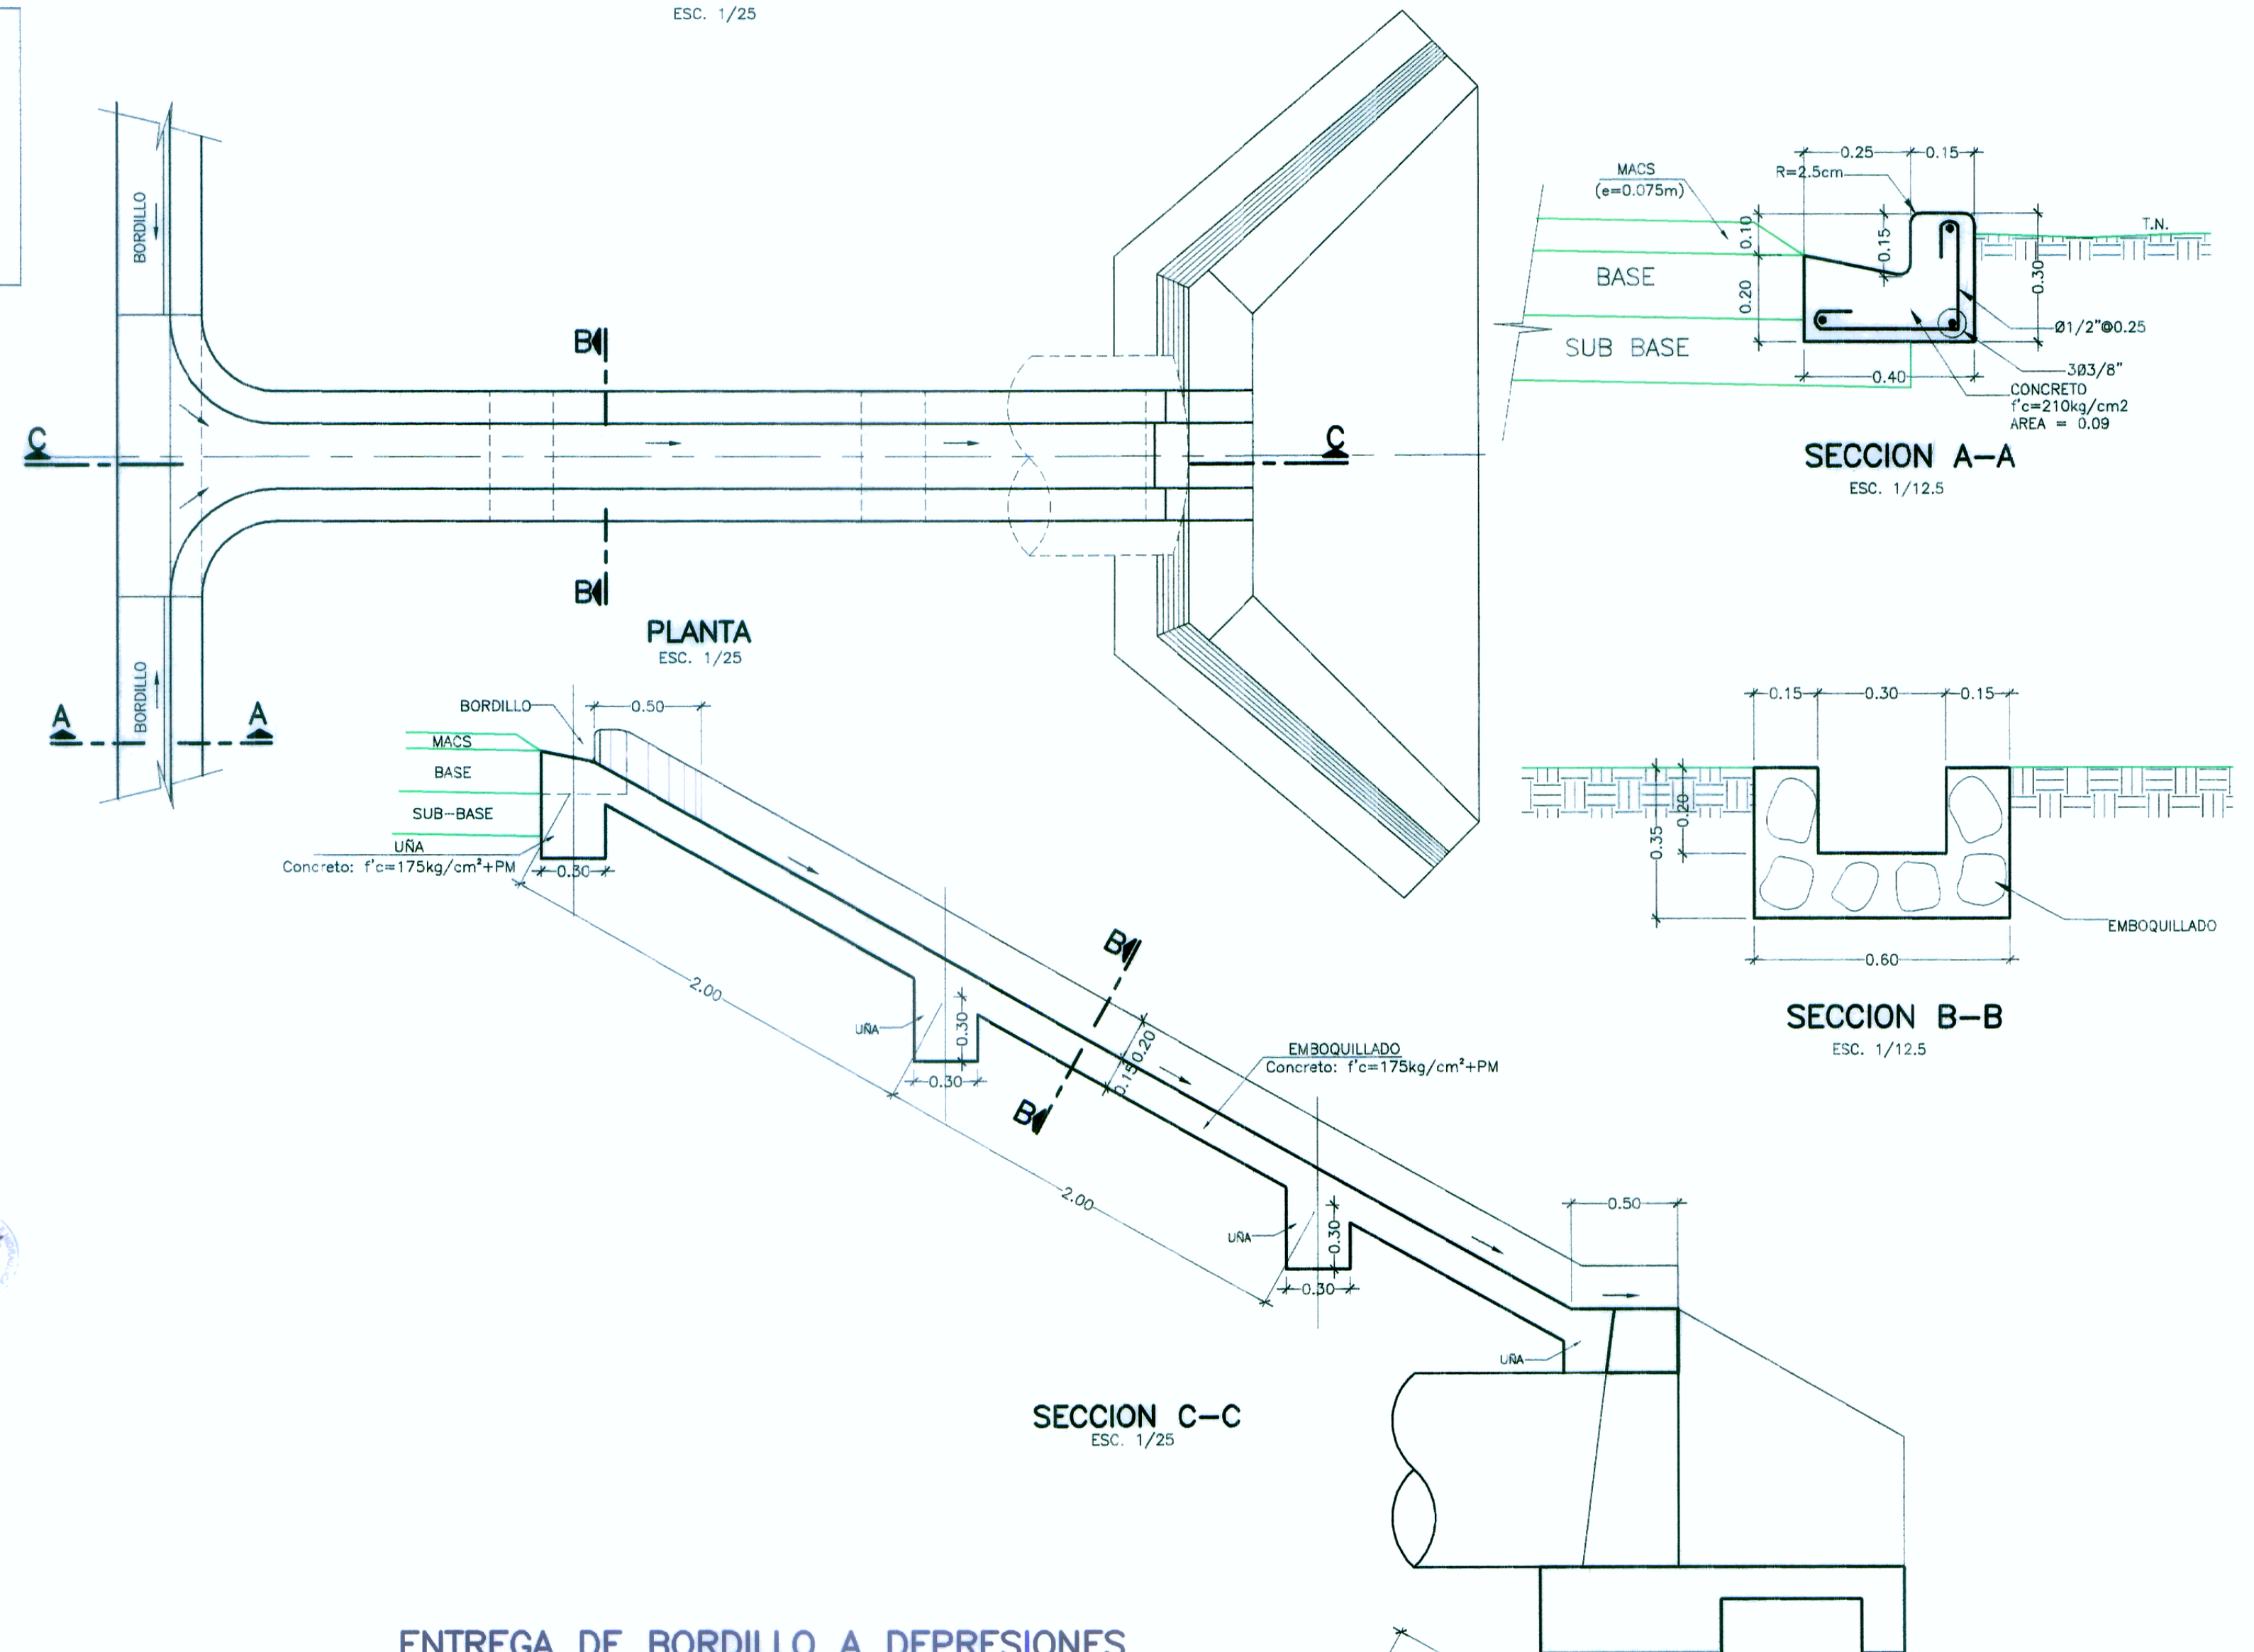

ENTREGA DE BORDILLO A ALCANTARILLA

ESC.: 1/25