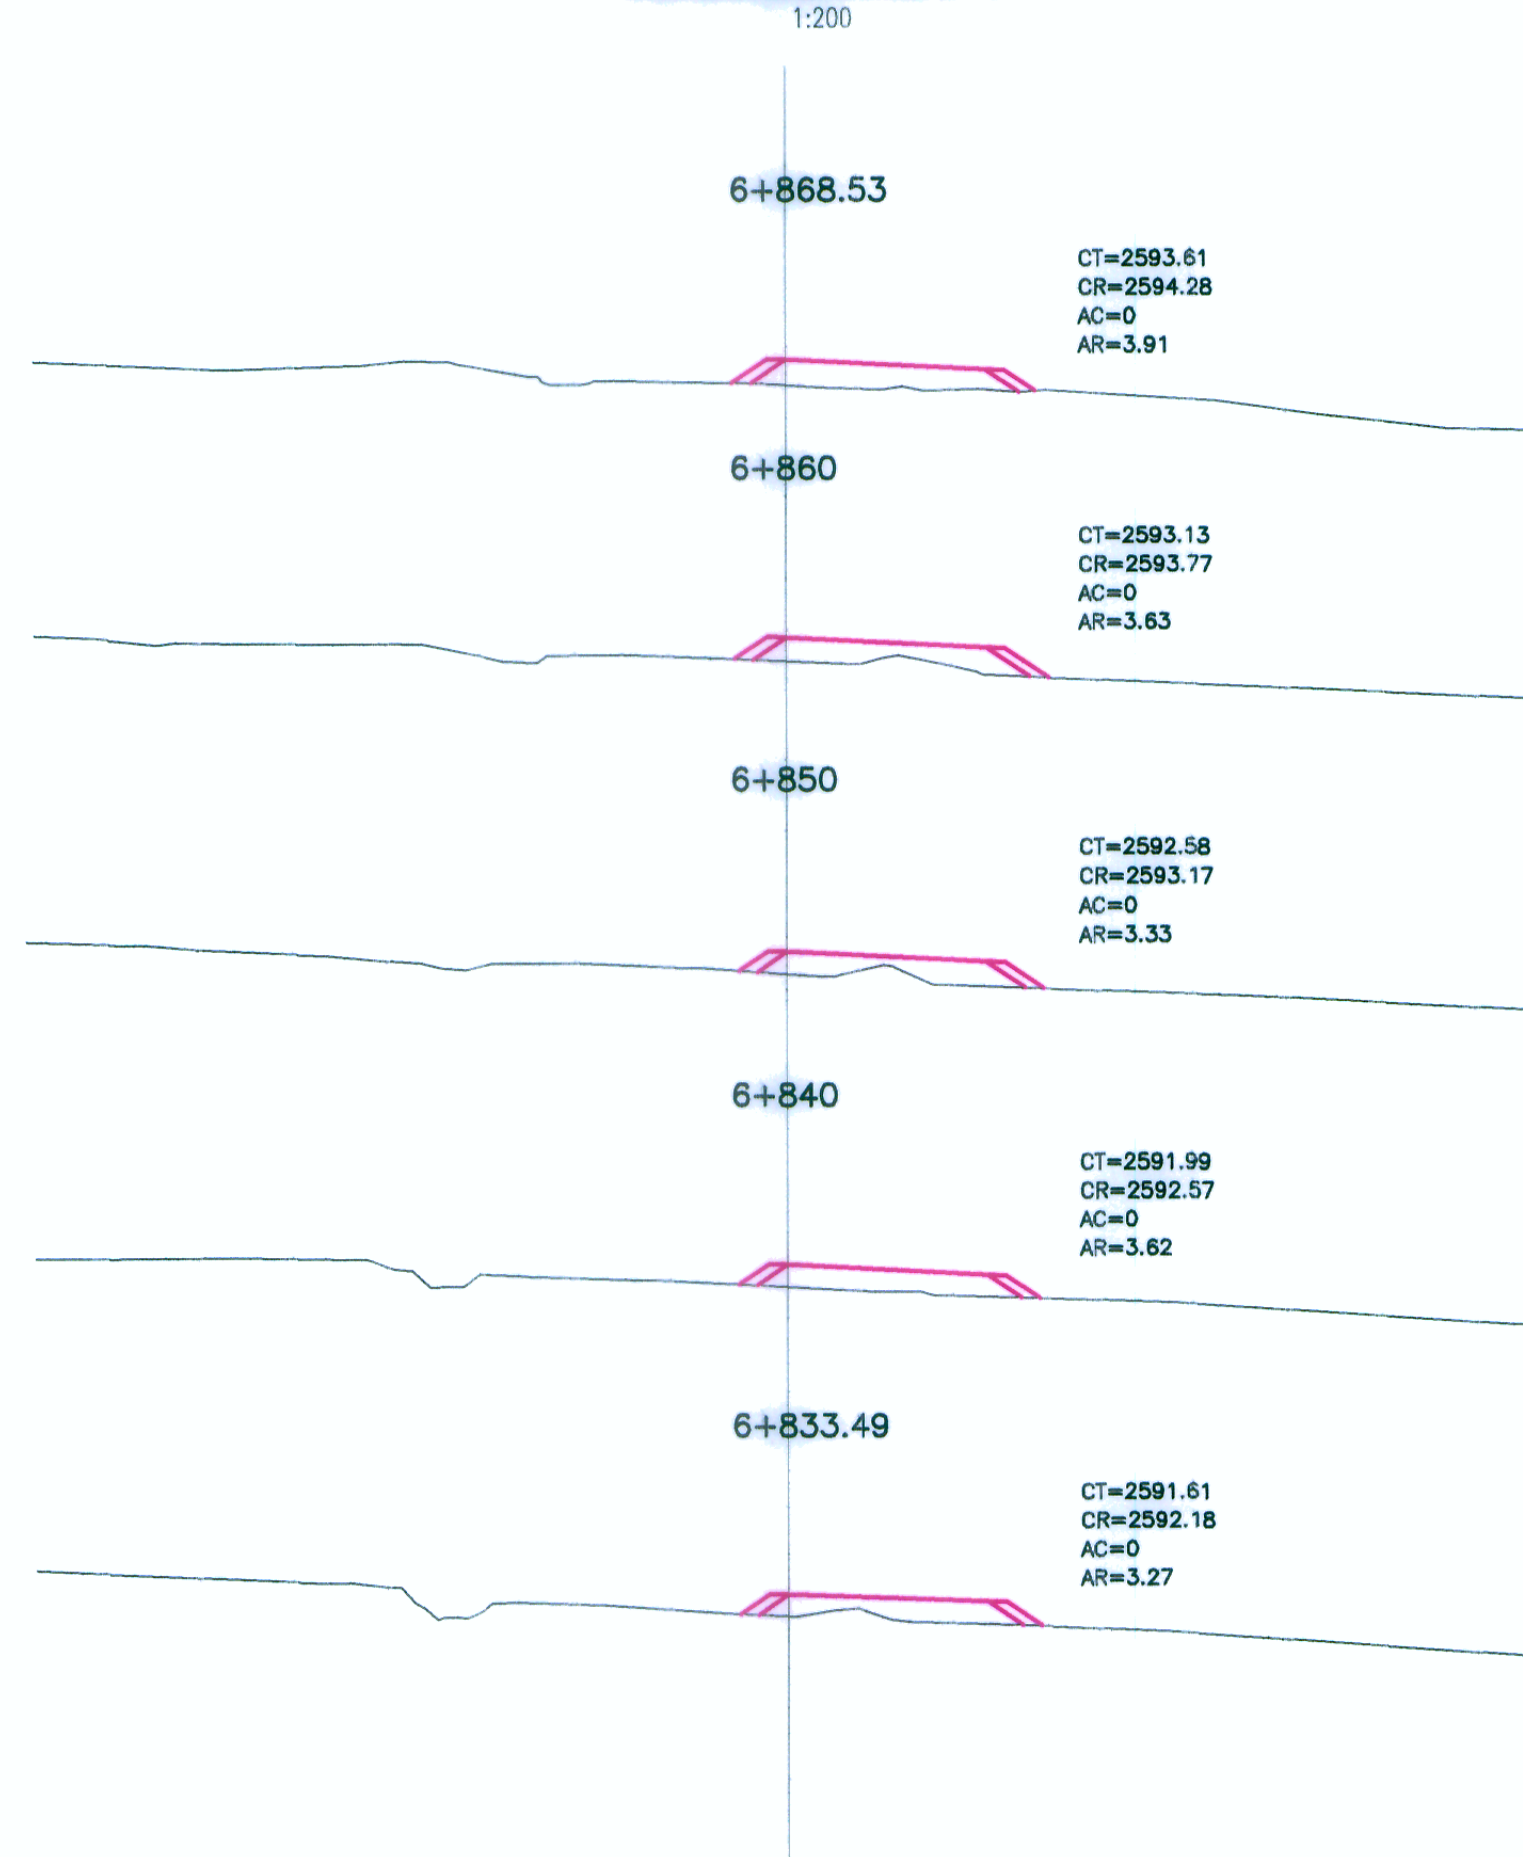

INTERSECCION DISTRITO ICHOCAN  
Km. 6+840 LD

SECCIONES EJE 2

PERFIL EJE 1

PERFIL EJE 2

PERFIL EJE 3

PERFIL EJE 4

PERFIL EJE 5

SECCIONES EJE 3

SECCIONES EJE 4 - EJE 5