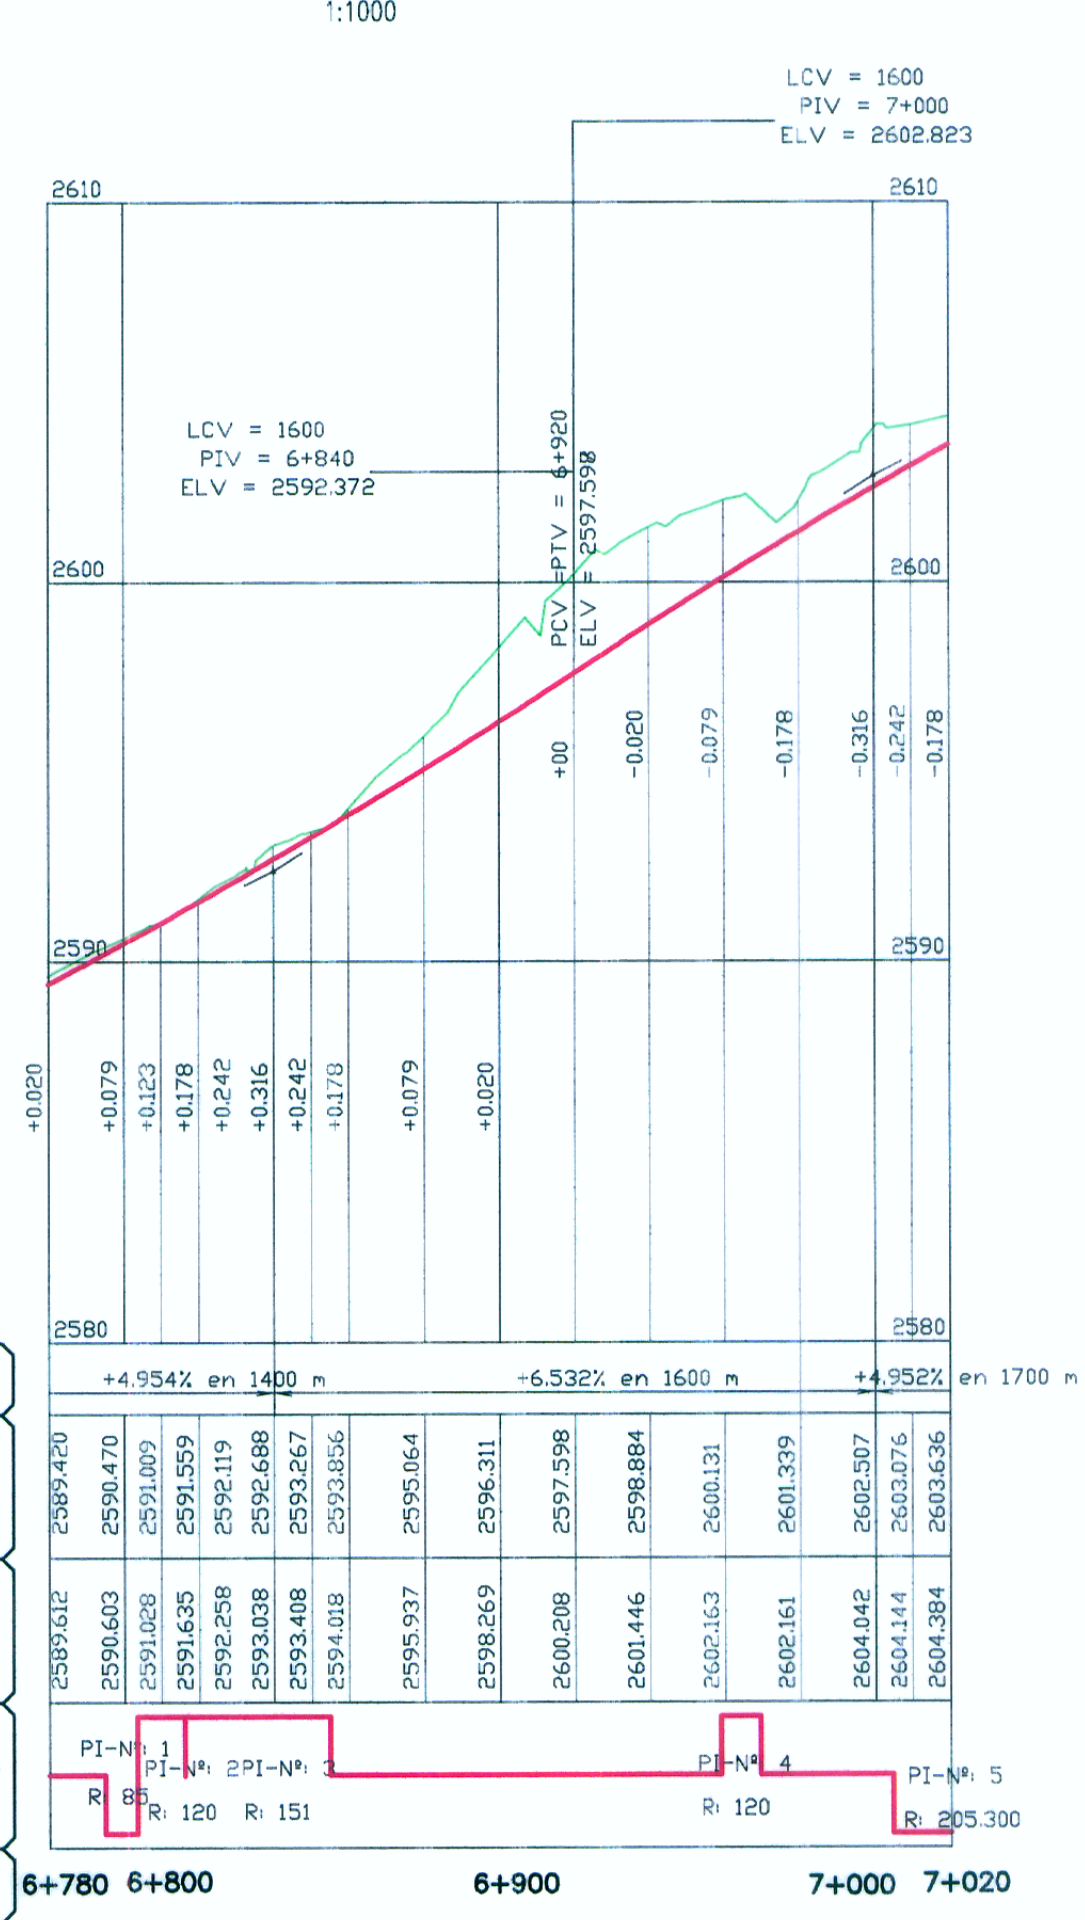

INTERSECCION DISTRITO ICHOCAN  
Km. 6+840 LD

SECCIONES EJE 2

PERFIL EJE 1

PERFIL EJE 2

PERFIL EJE 3

PERFIL EJE 4

PERFIL EJE 5

SECCIONES EJE 3

SECCIONES EJE 4 - EJE 5