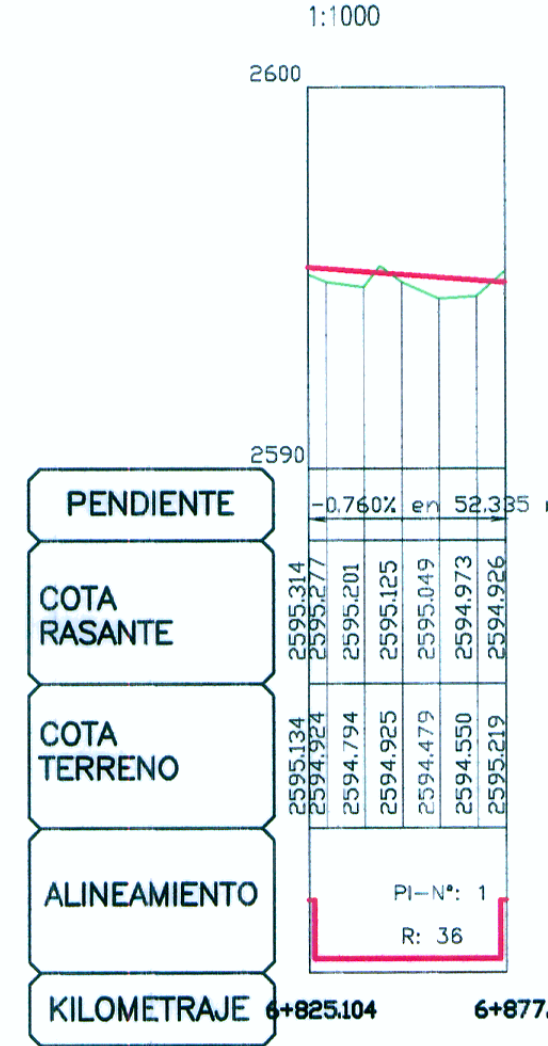

INTERSECCION DISTRITO ICHOCAN  
Km. 6+840 LD

SECCIONES EJE 2

PERFIL EJE 1

PERFIL EJE 2

PERFIL EJE 3

PERFIL EJE 4

PERFIL EJE 5

SECCIONES EJE 3

SECCIONES EJE 4 - EJE 5