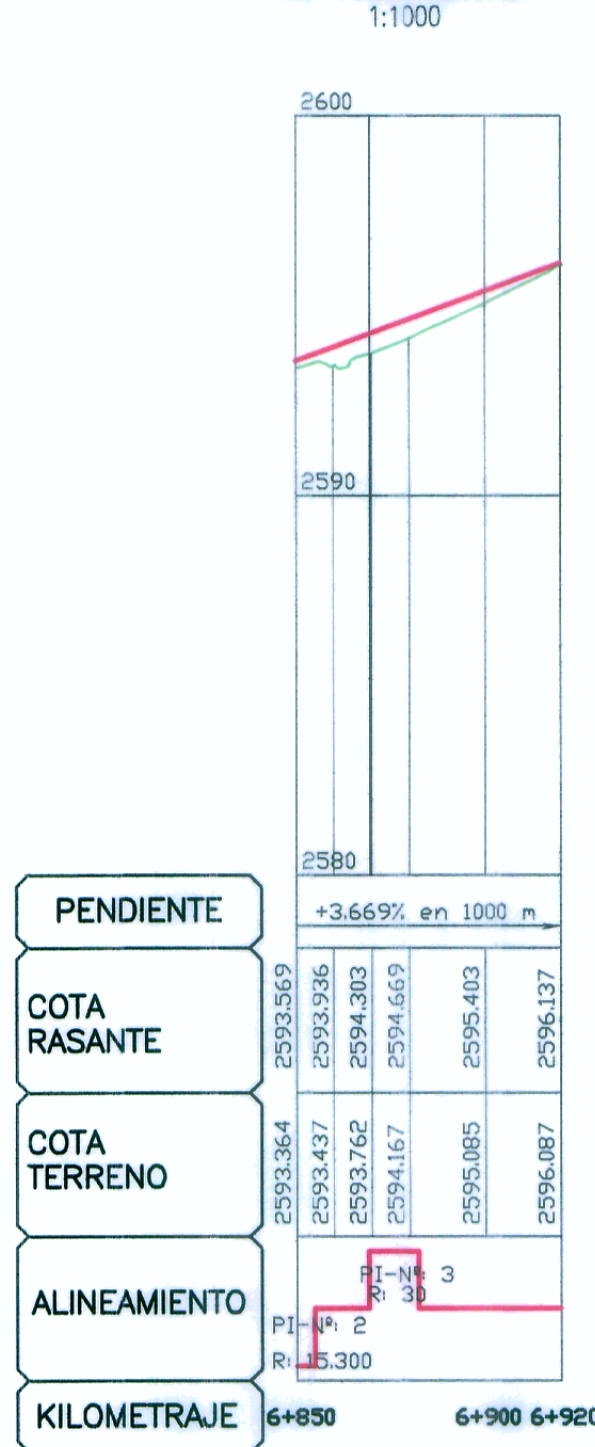

INTERSECCION DISTRITO ICHOCAN  
Km. 6+840 LD

SECCIONES EJE 2

PERFIL EJE 1

PERFIL EJE 2

PERFIL EJE 3

PERFIL EJE 4

PERFIL EJE 5

SECCIONES EJE 3

SECCIONES EJE 4 - EJE 5