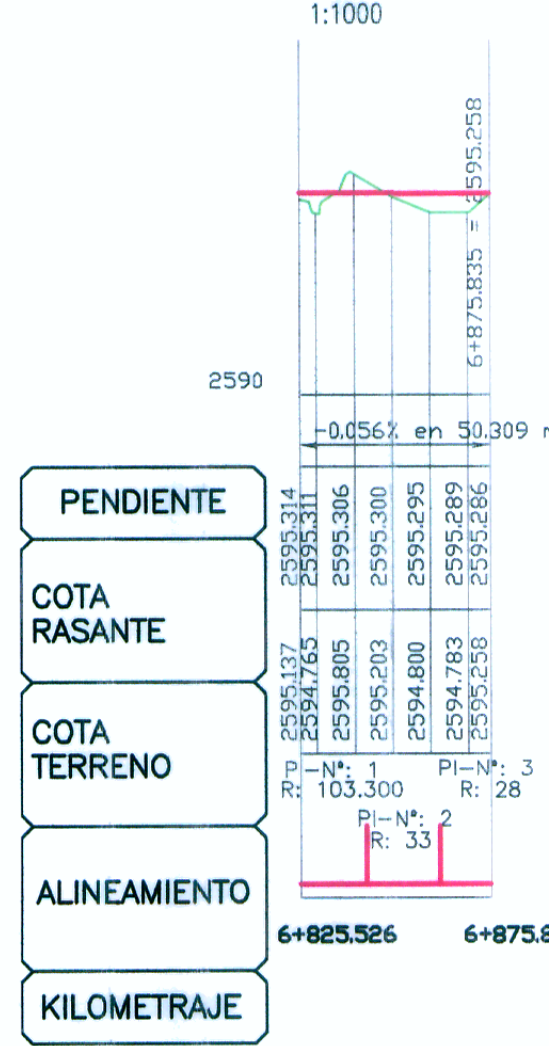

INTERSECCION DISTRITO ICHOCAN  
Km. 6+840 LD

SECCIONES EJE 2

PERFIL EJE 1

PERFIL EJE 2

PERFIL EJE 3

PERFIL EJE 4

PERFIL EJE 5

SECCIONES EJE 3

SECCIONES EJE 4 - EJE 5