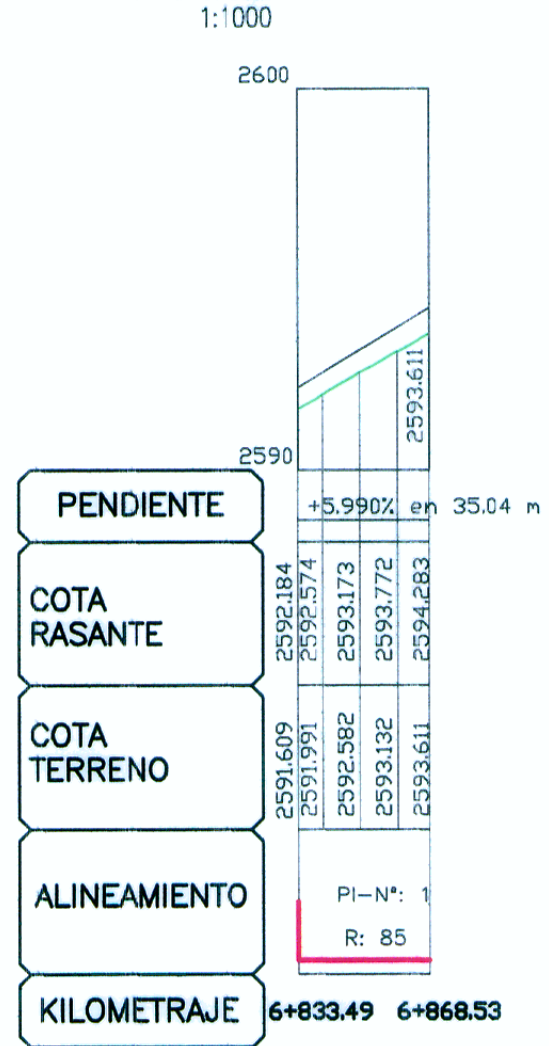

INTERSECCION DISTRITO ICHOCAN  
Km. 6+840 LD

SECCIONES EJE 2

PERFIL EJE 1

PERFIL EJE 2

PERFIL EJE 3

PERFIL EJE 4

PERFIL EJE 5

SECCIONES EJE 3

SECCIONES EJE 4 - EJE 5