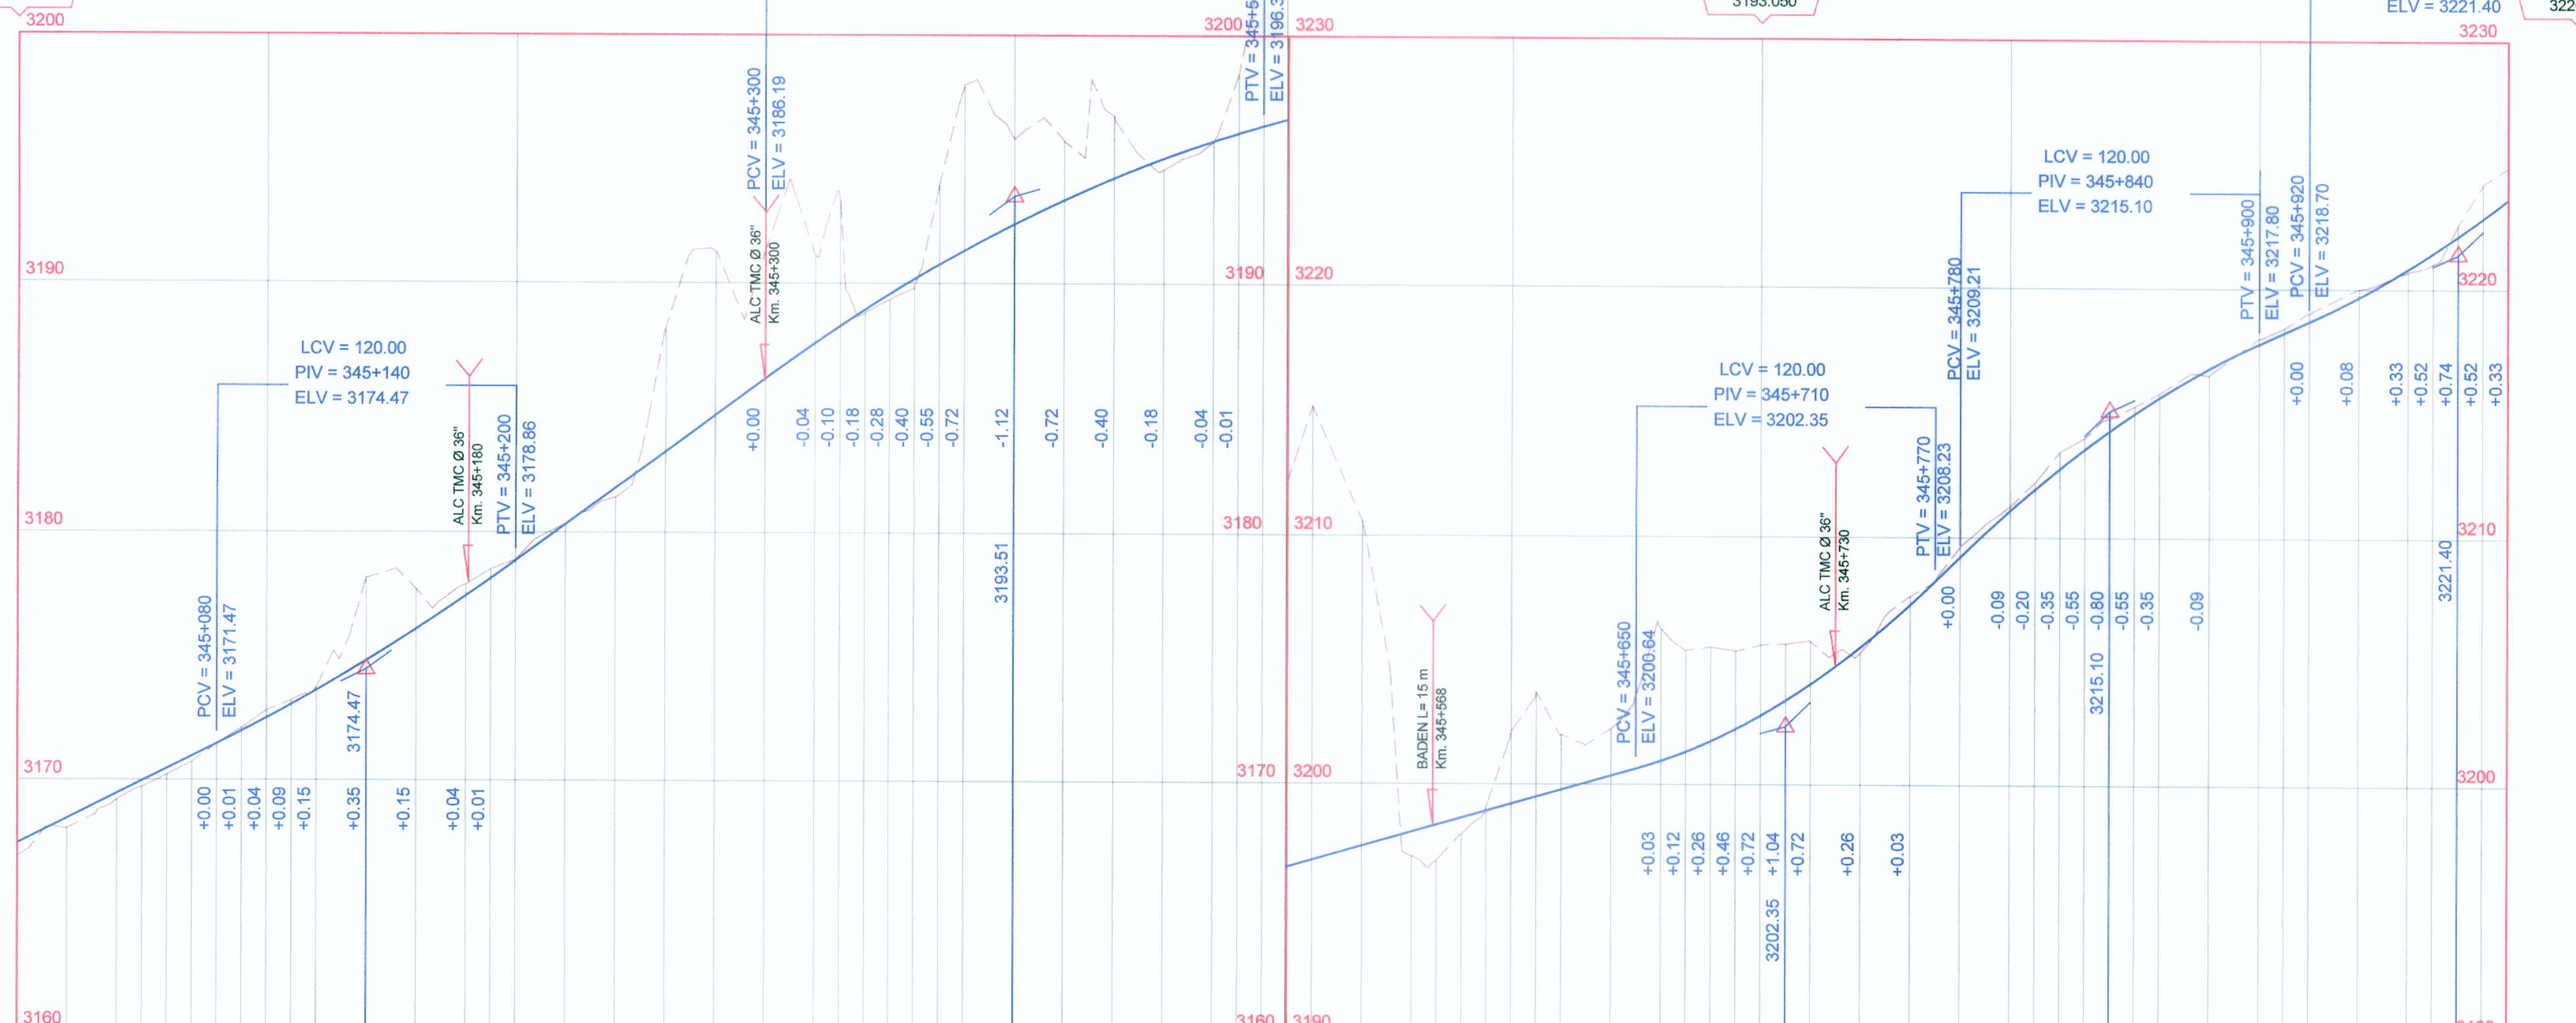

CUADRO DE COORDENADAS Y ELEMENTOS DE CURVAS

Nº PI	SENT.	DELTA	RADIO	TANG.	L.C.	Ext.	P.I.	P.C.	P.T.	NORTE	ESTE	P%	SA
675	D	104°18'36"	45.000	57.920	81.925	28.346	345 + 099.794	345 + 041.874	345 + 123.799	8488899.930	709999.802	7.0	1.70
676	I	19°56'00"	100.000	17.573	34.790	1.532	345 + 188.029	345 + 170.456	345 + 205.246	8488778.334	710011.412	5.0	0.90
677	I	31°25'34"	110.000	30.947	60.334	4.270	345 + 350.131	345 + 319.185	345 + 379.518	8488631.565	710081.064	5.0	0.80
678	D	26°15'52"	75.000	17.498	34.380	2.014	345 + 493.404	345 + 475.907	345 + 510.287	8488552.289	710202.274	6.0	1.10
679	I	124°47'06"	30.000	57.366	65.337	34.737	345 + 607.828	345 + 550.462	345 + 615.799	8488453.218	710260.746	8.0	2.40
680	D	33°52'22"	100.000	30.452	59.119	4.534	345 + 698.248	345 + 667.796	345 + 726.915	8488580.276	710319.095	5.0	0.90
681	D	98°20'44"	30.000	34.722	51.494	15.887	345 + 834.492	345 + 799.770	345 + 851.264	8488652.316	710436.832	8.0	2.40
682	D	16°00'36"	100.000	14.063	27.943	0.984	345 + 909.500	345 + 895.437	345 + 923.379	8488566.821	710473.326	5.0	0.90
683	I	40°28'05"	55.000	20.273	38.847	3.617	345 + 984.791	345 + 964.517	346 + 003.364	8488491.926	710482.661	7.0	1.40

UBICADO SOBRE HITO DE POLIGONAL EN LADO IZQUIERDO CERCA A UNA CASA
BM - 345
Elevación: 3171.022

PERFIL LONGITUDINAL
Esc. Hor. : 1/4000
Esc. Ver. : 1/400