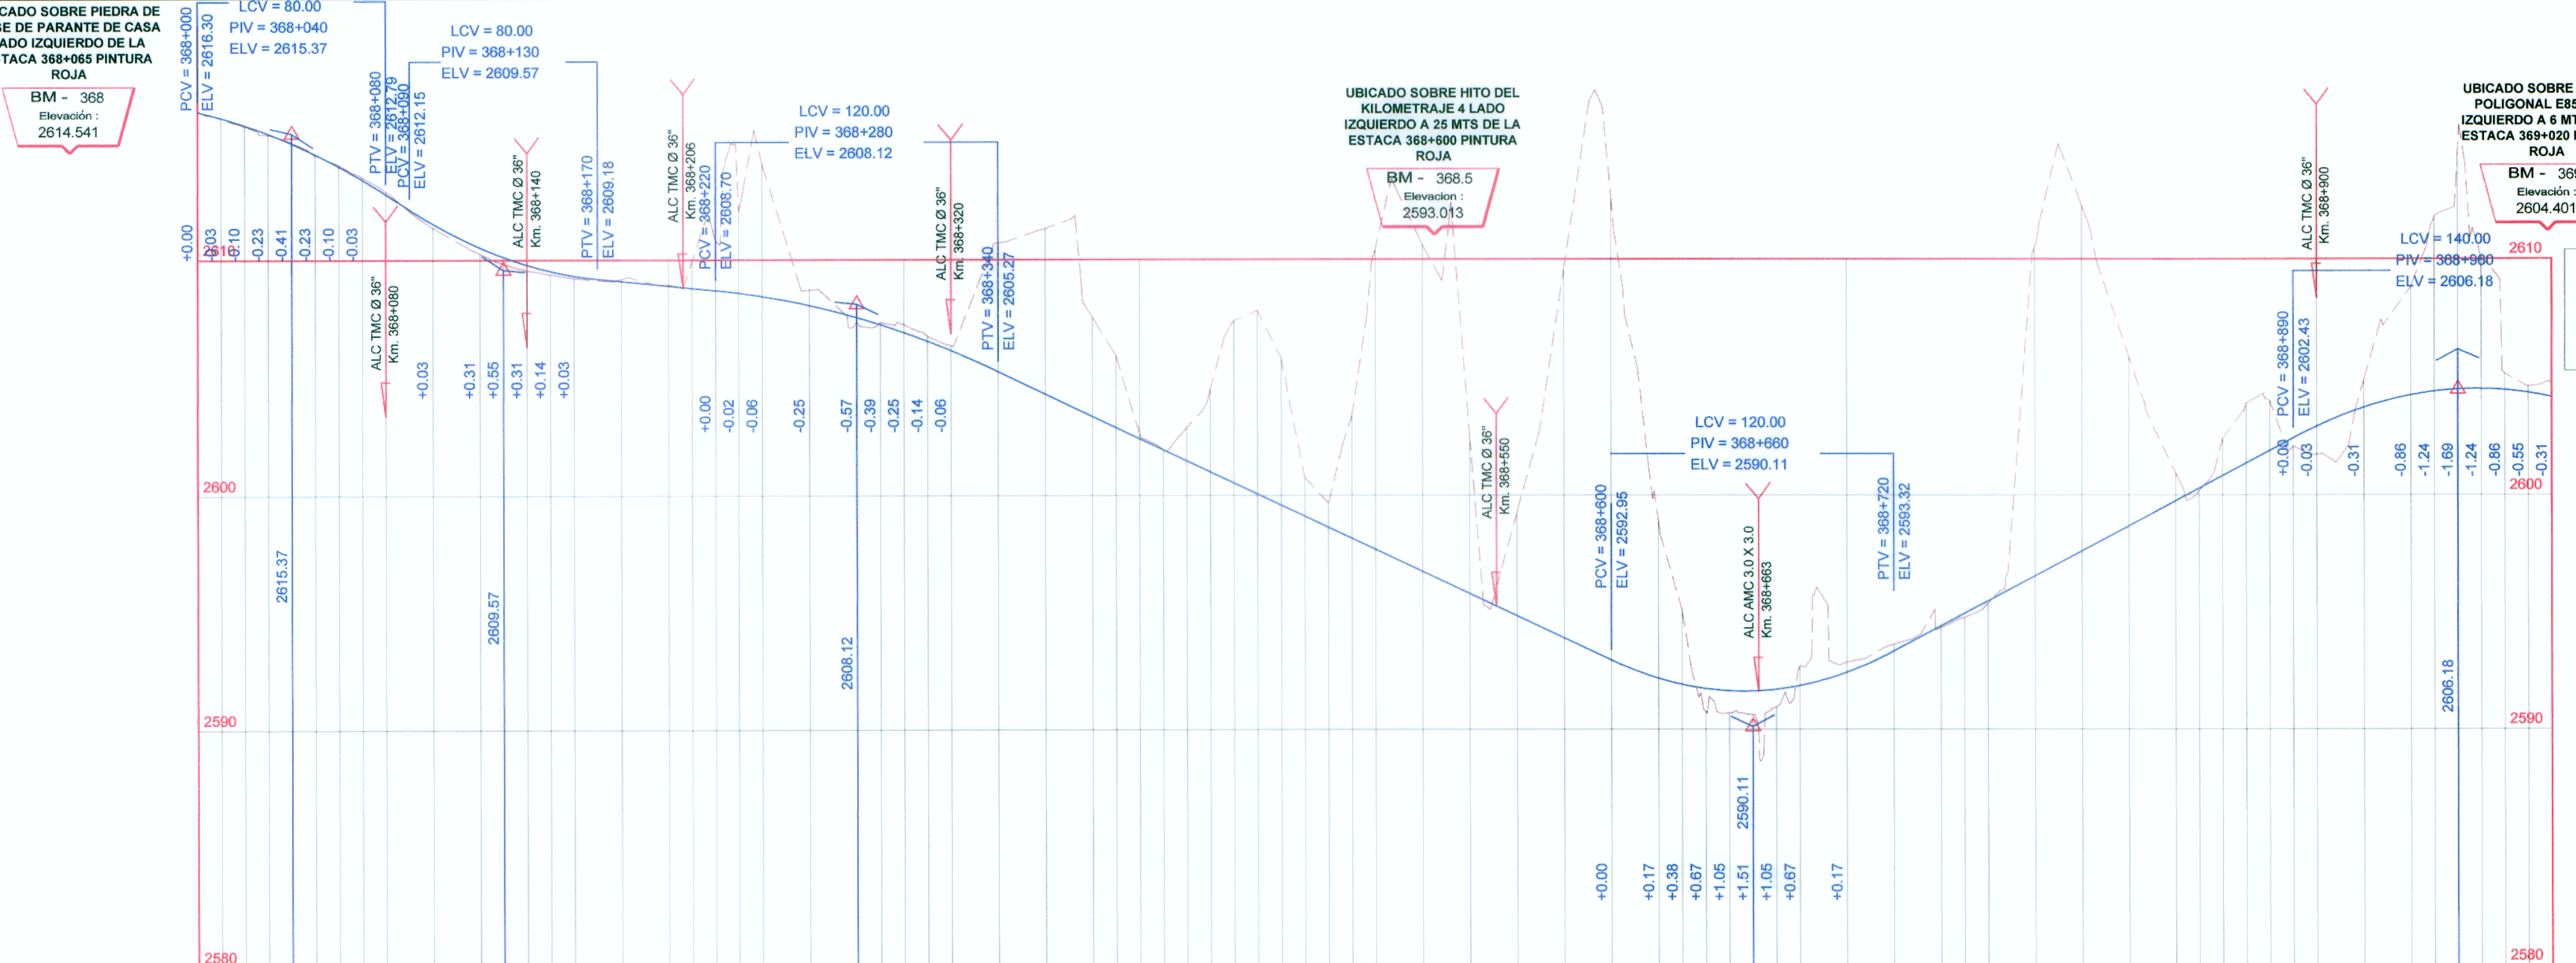

Nº PI	SENT.	DELTA	RADIO	TANG.	L.C.	Ext.	P.I.	P.C.	P.T.	NORTE	ESTE	P%	SA
838	D	79°46'01"	70.000	58.495	97.454	21.223	368 + 034.285	367 + 975.790	368 + 073.244	8487168.212	716102.822	6.0	1.20
839	I	5°14'18"	360.000	16.468	32.913	0.376	368 + 141.702	368 + 125.234	368 + 158.147	8487041.260	716103.404	2.5	0.40
840	D	50°08'53"	40.000	18.715	35.010	4.162	368 + 216.999	368 + 198.284	368 + 233.294	8486966.286	716110.624	7.0	1.90
841	I	35°15'27"	60.000	19.066	36.922	2.957	368 + 295.955	368 + 276.889	368 + 313.810	8486908.391	716053.438	6.0	1.30
842	I	6°05'55"	650.000	34.626	69.187	0.922	368 + 416.729	368 + 382.103	368 + 451.289	8486788.041	716033.536	2.5	0.20
843	D	35°20'49"	70.000	22.304	43.184	3.468	368 + 486.527	368 + 464.223	368 + 507.407	8486718.292	716029.525	6.0	1.20
844	I	14°0'8'27"	25.000	68.950	61.148	48.343	368 + 696.507	368 + 627.556	368 + 688.704	8486563.165	715897.524	8.0	2.80
845	I	30°20'50"	70.000	18.984	37.076	2.529	368 + 749.057	368 + 730.073	368 + 767.149	8486578.948	716024.231	6.0	1.20
846	I	24°52'11"	100.000	22.050	43.406	2.402	368 + 870.804	368 + 848.554	368 + 891.960	8486660.637	716115.438	5.0	0.90
847	D	57°47'57"	115.000	63.482	116.010	18.358	369 + 001.361	368 + 937.879	369 + 053.889	8486781.386	716167.390	5.0	0.80

PERFIL LONGITUDINAL Esc. Hor. : 1/4000 Esc. Ver. : 1/400