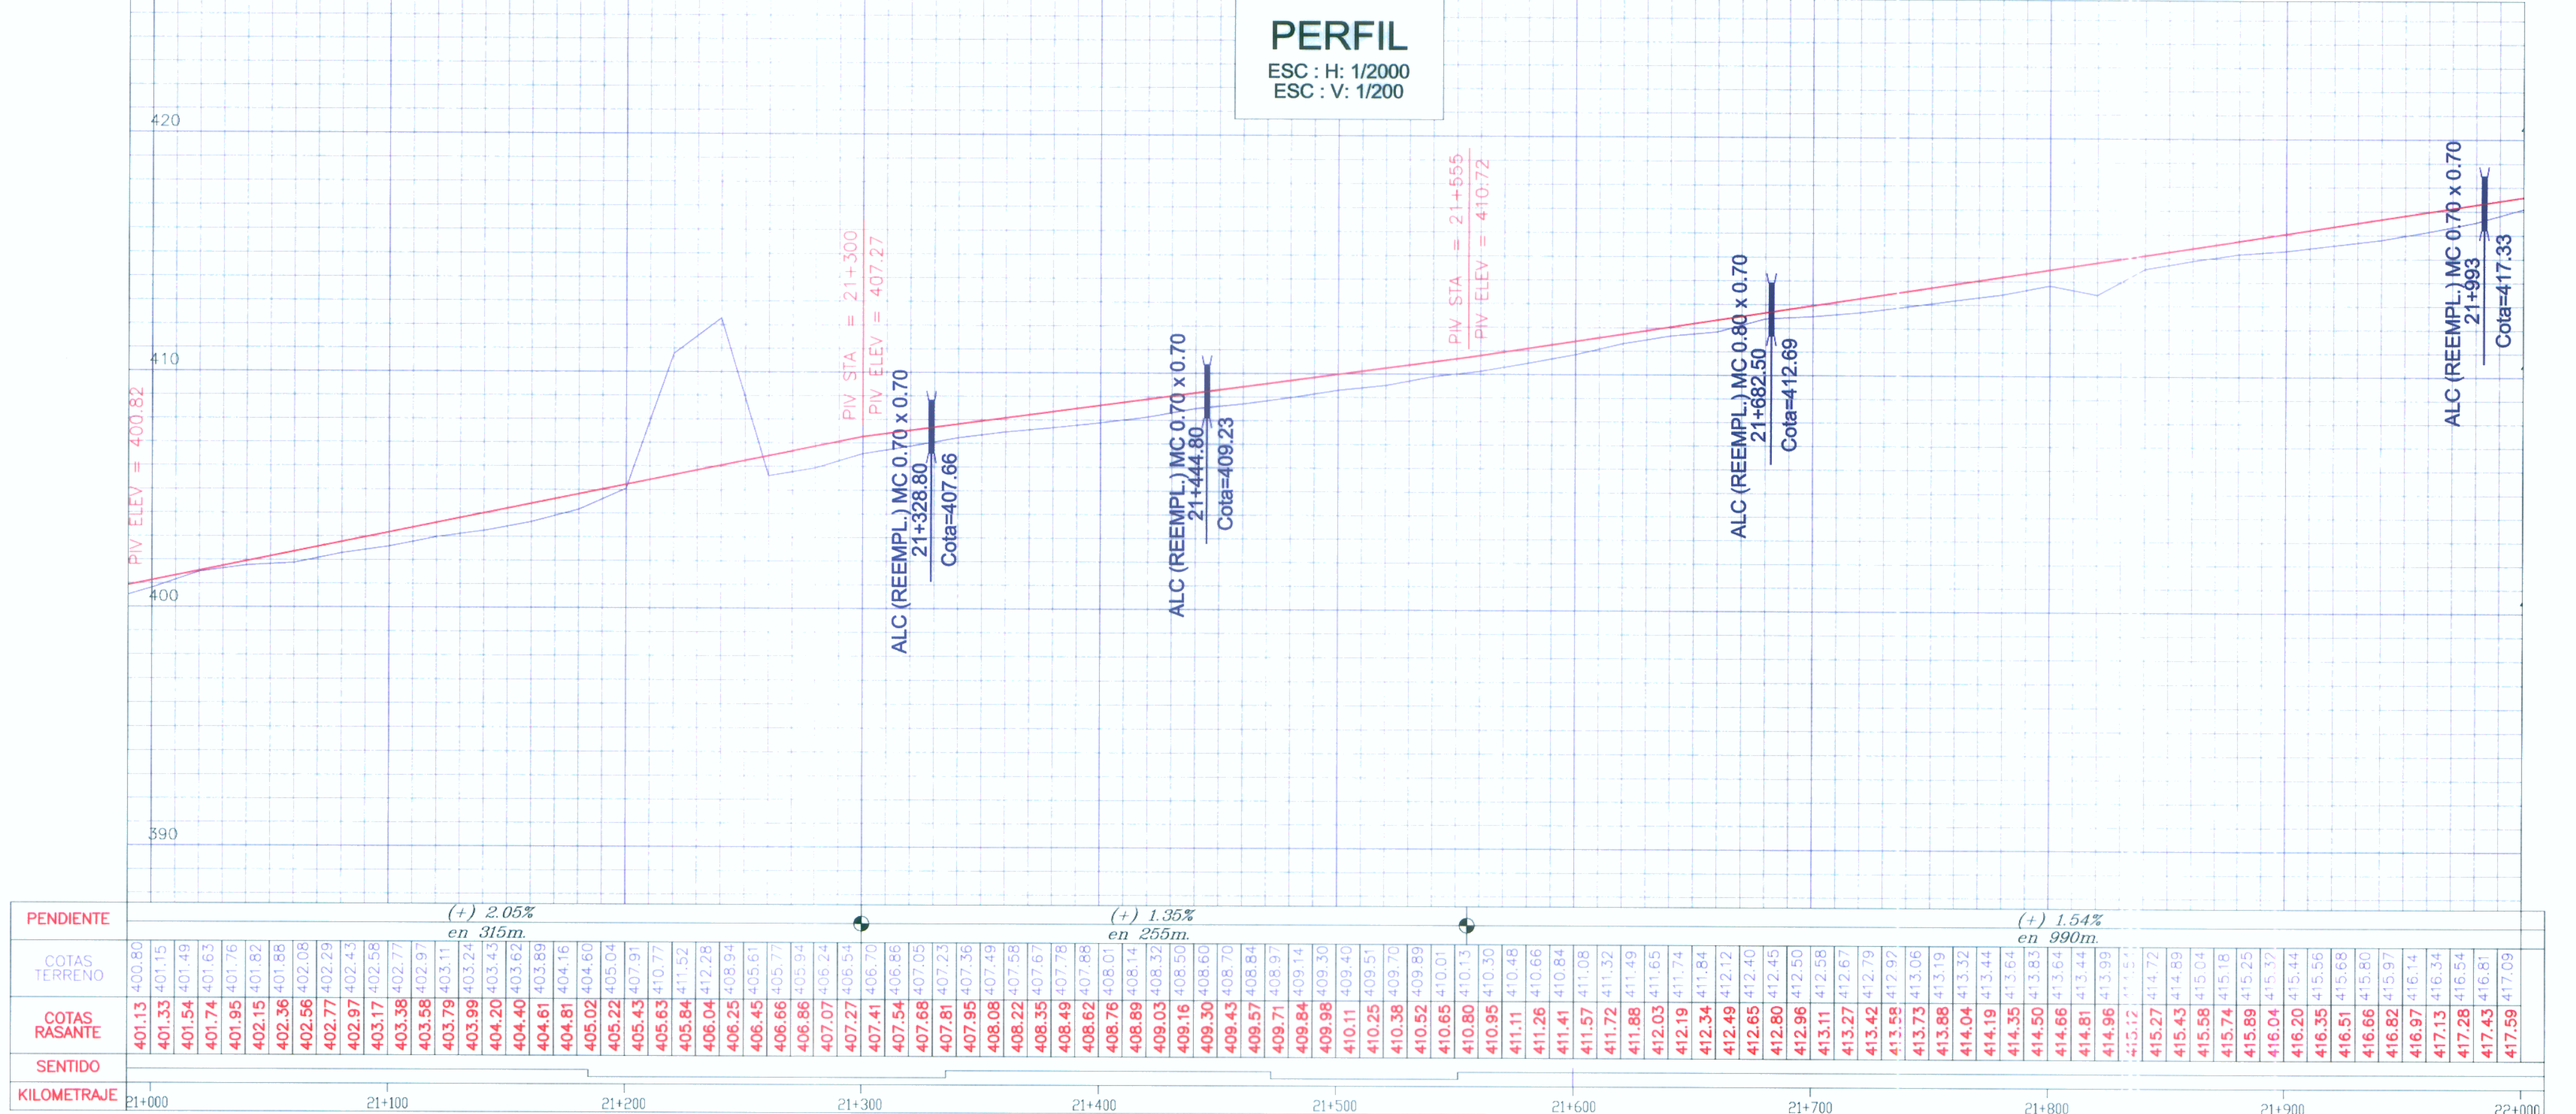

BM-21 399.744
20+940
Der. A 17.00 m.

BM-21.5 409.544
21+514
Der. A 9.00 m.

BM-22 417.206
21+995
Der. A 6.00 m.