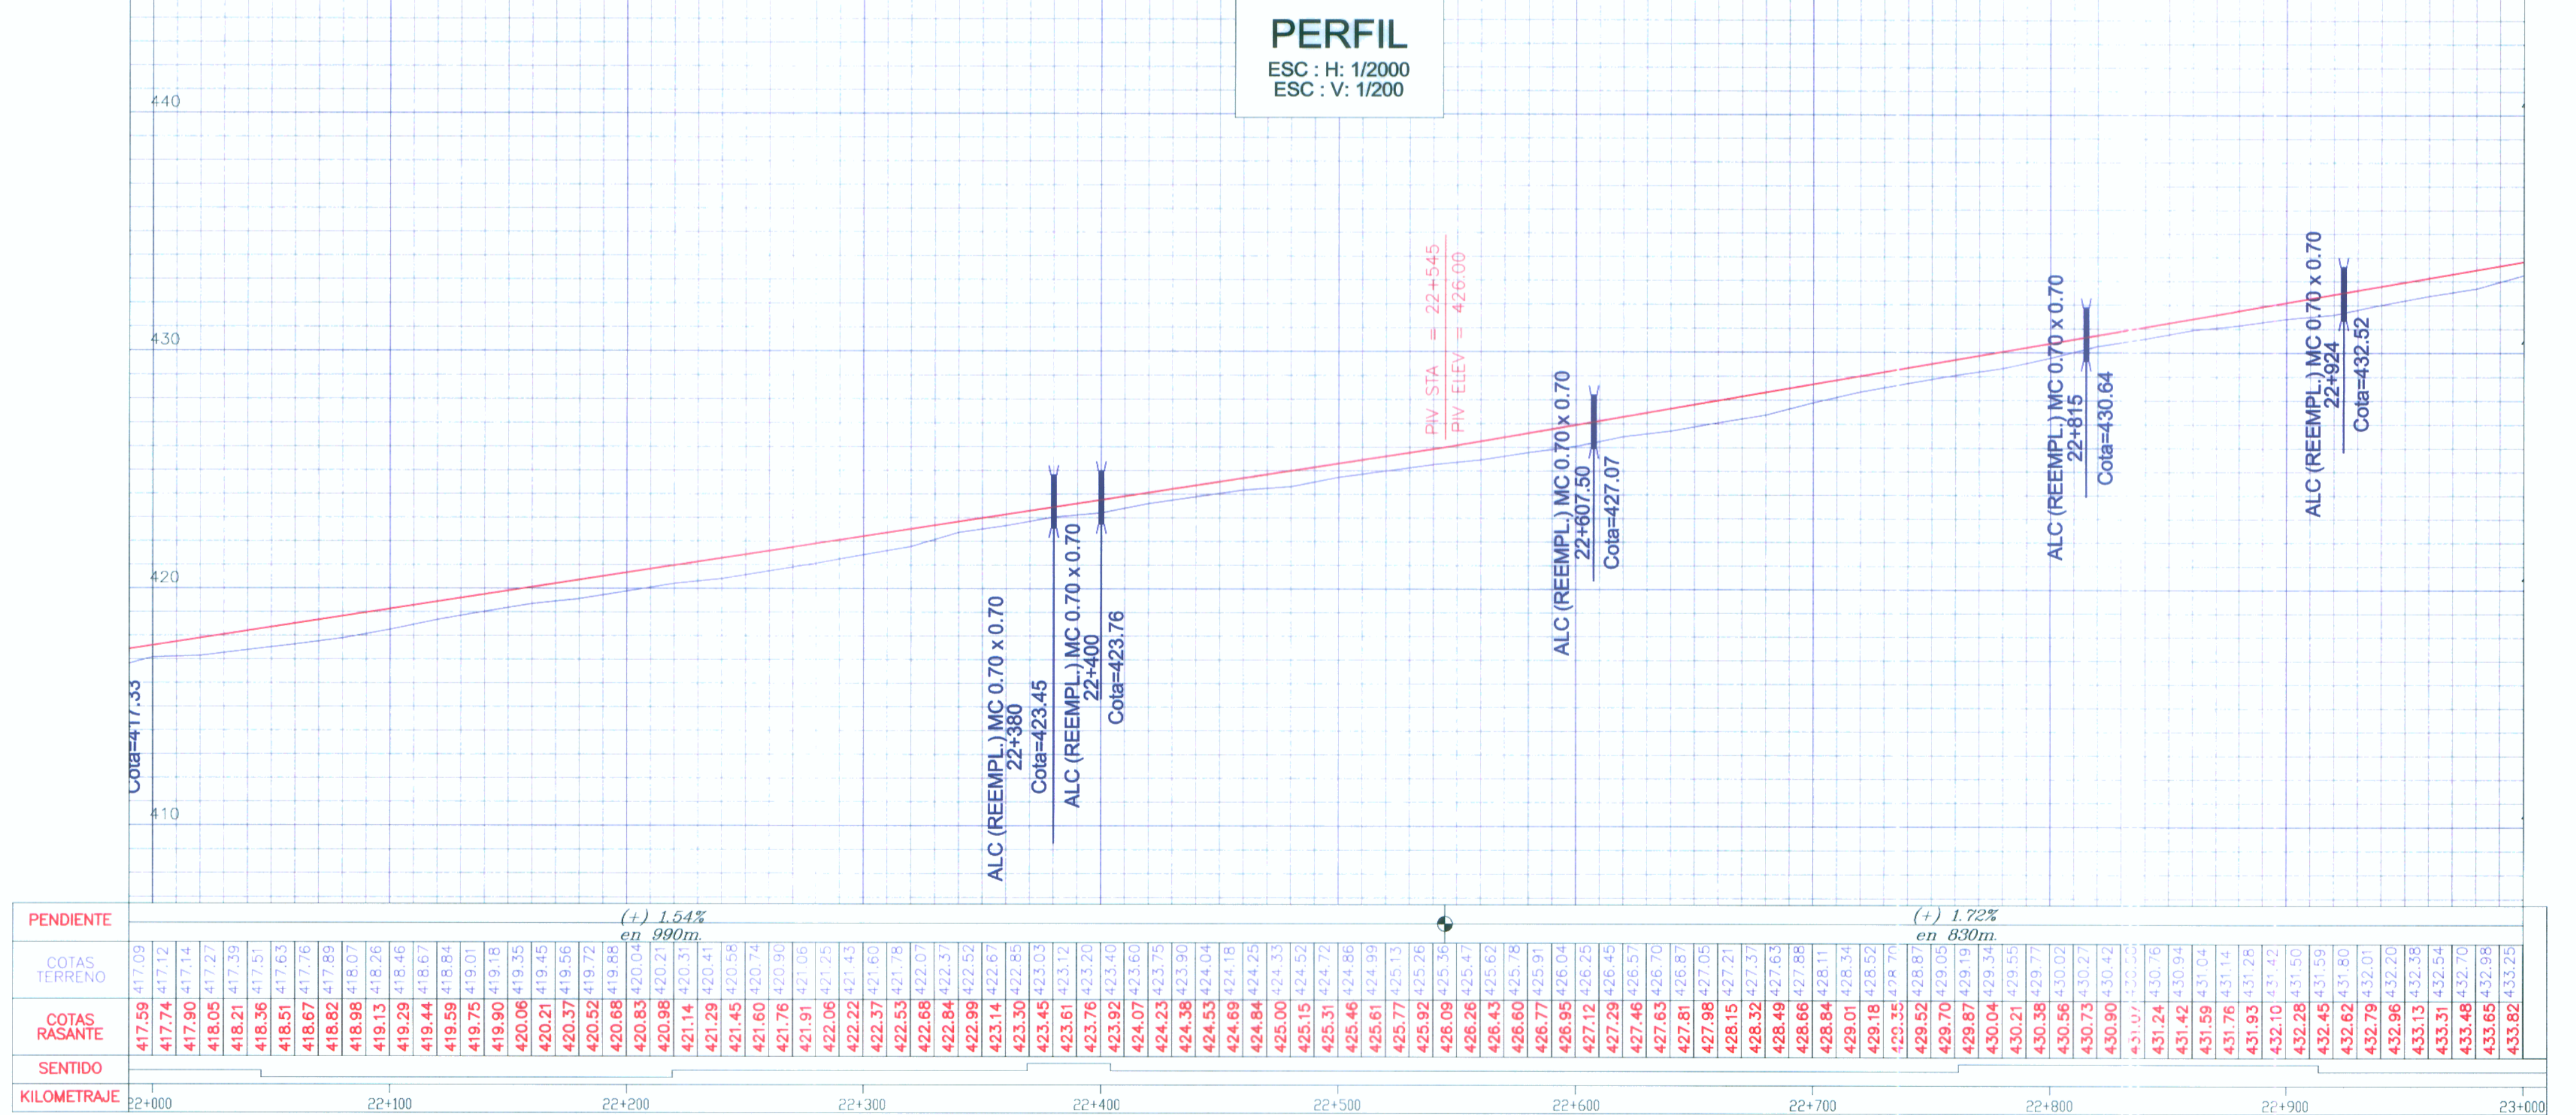

CUADRO DE COORDENADAS Y ELEMENTOS DE CURVA

No.	PI	ANGULO	S	RADIO	PI	PC	PT	T	LC	EXT.	NORTE	ESTE	P%	S.A
51		19° 53' 38.34"	D	500.00	22+133.50	22+045.82	22+219.43	87.69	173.61	7.63	8,754,589.379	245,481.987	3.50	0.30
52		2° 00' 36.87"	I	1,000.00	22+386.74	22+369.19	22+404.28	17.54	35.09	0.15	8,754,726.564	245,696.937	2.00	-
53		5° 48' 47.43"	I	1,500.00	22+837.78	22+761.62	22+913.81	76.16	152.19	1.93	8,754,982.409	246,068.400	2.00	-