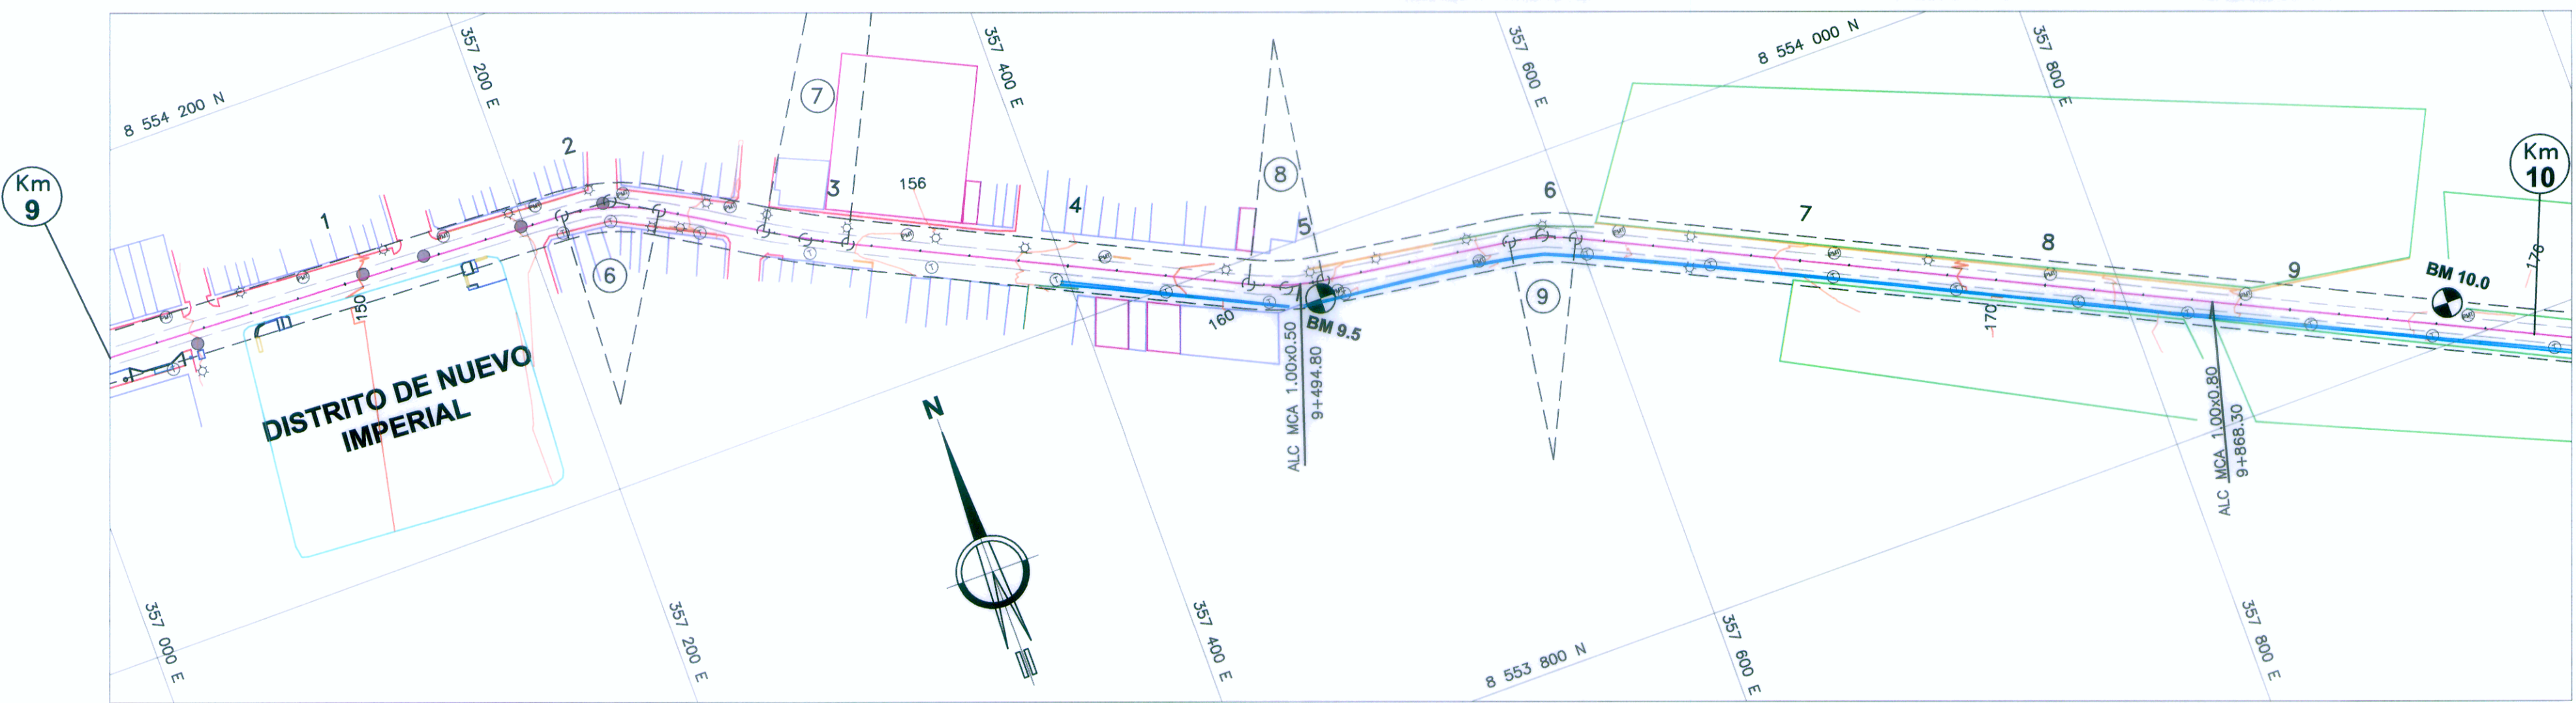

ESCALA  
H : 1:2000

LEYENDA

- ALINEAMIENTO PROYECTADO
- BORDE DE PISTA EXISTENTE
- - - DERECHO DE VIA
- LIMITE DE PROPIEDAD
- VEREDA
- CANAL DE REGADIO EXISTENTE
- TERRENO DE CULTIVO
- TERRENO DE VACIO
- CURVAS PRINCIPALES
- CURVAS SECUNDARIAS
- ⊕ POSTE DE MEDIA TENSION
- ⊙ BUZON DE DESAGUE
- ⊕ POSTE DE TELEFONO
- ⊙ POSTE DE LUZ
- TUBERIA DE AGUA

0031

ELEMENTOS DE CURVAS

C.No	S	A.D.	R.	T.G.	L.C.	Lep.e.	T.S.	SC ó PC	PI	CS ó PT	S.T.	Lep.s.	S.A.	P %	COORDENADAS		
															NORTE	ESTE	
6	D	28°37'40"	80.00	20.412	39.972			9+192.34	9+212.75	9+232.31				1.2	8.0	8554111.050	357235.919
7	I	05°23'27"	370.00	17.419	34.812			9+275.50	9+292.92	9+310.31				0.4	4.7	8554069.042	357305.193
8	I	17°27'19"	100.00	15.351	30.465			9+473.78	9+489.13	9+504.25				1.0	8.0	8553983.502	357481.810
9	D	17°20'58"	90.00	13.731	27.252			9+581.24	9+594.97	9+608.49				1.1	8.0	8553968.030	357586.752

BM 9.5  
COTA=161.857  
Hito al lado del canal a 6.96 m a la Der.  
Progresiva = 9+495.80

BM 10.0  
COTA=175.777  
Hito al lado de la pared de casa a 9.19 m a la Izq.  
Progresiva = 9+963.40

ESCALA  
H : 1:2000  
V : 1:200