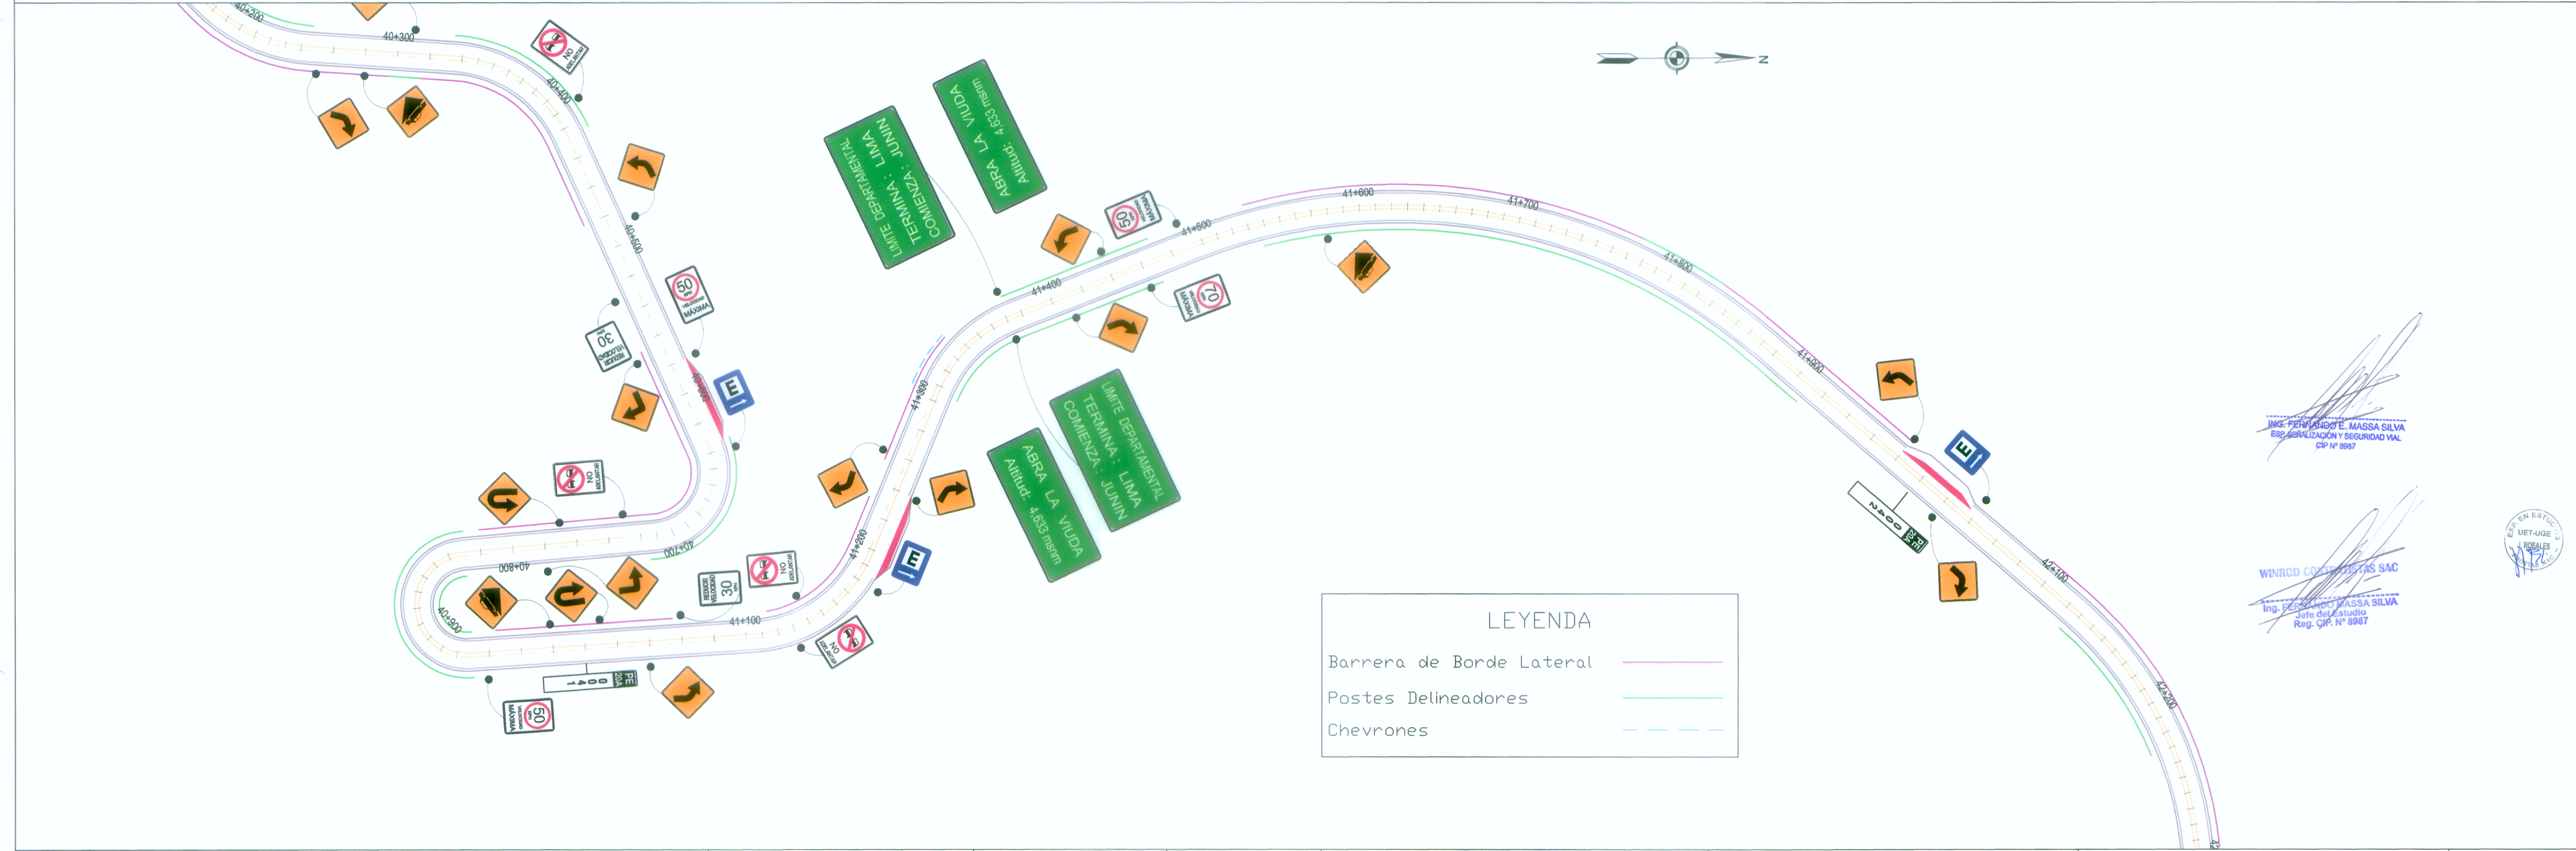

LEYENDA

Barrera de Borde Lateral ———

Postes Delineadores ———

Chevrone - - - - -

LEYENDA

Barrera de Borde Lateral ———

Postes Delineadores ———

Chevrone - - - - -

ING. FERNANDO E. MASSA SILVA
REG. SERVICIOS Y SEGURIDAD VIAL
CIP N° 8897

WINROD CONTRATISTAS S.A.C.

ING. FERNANDO E. MASSA SILVA
Ing. de Asesoría
Reg. CIP N° 8897