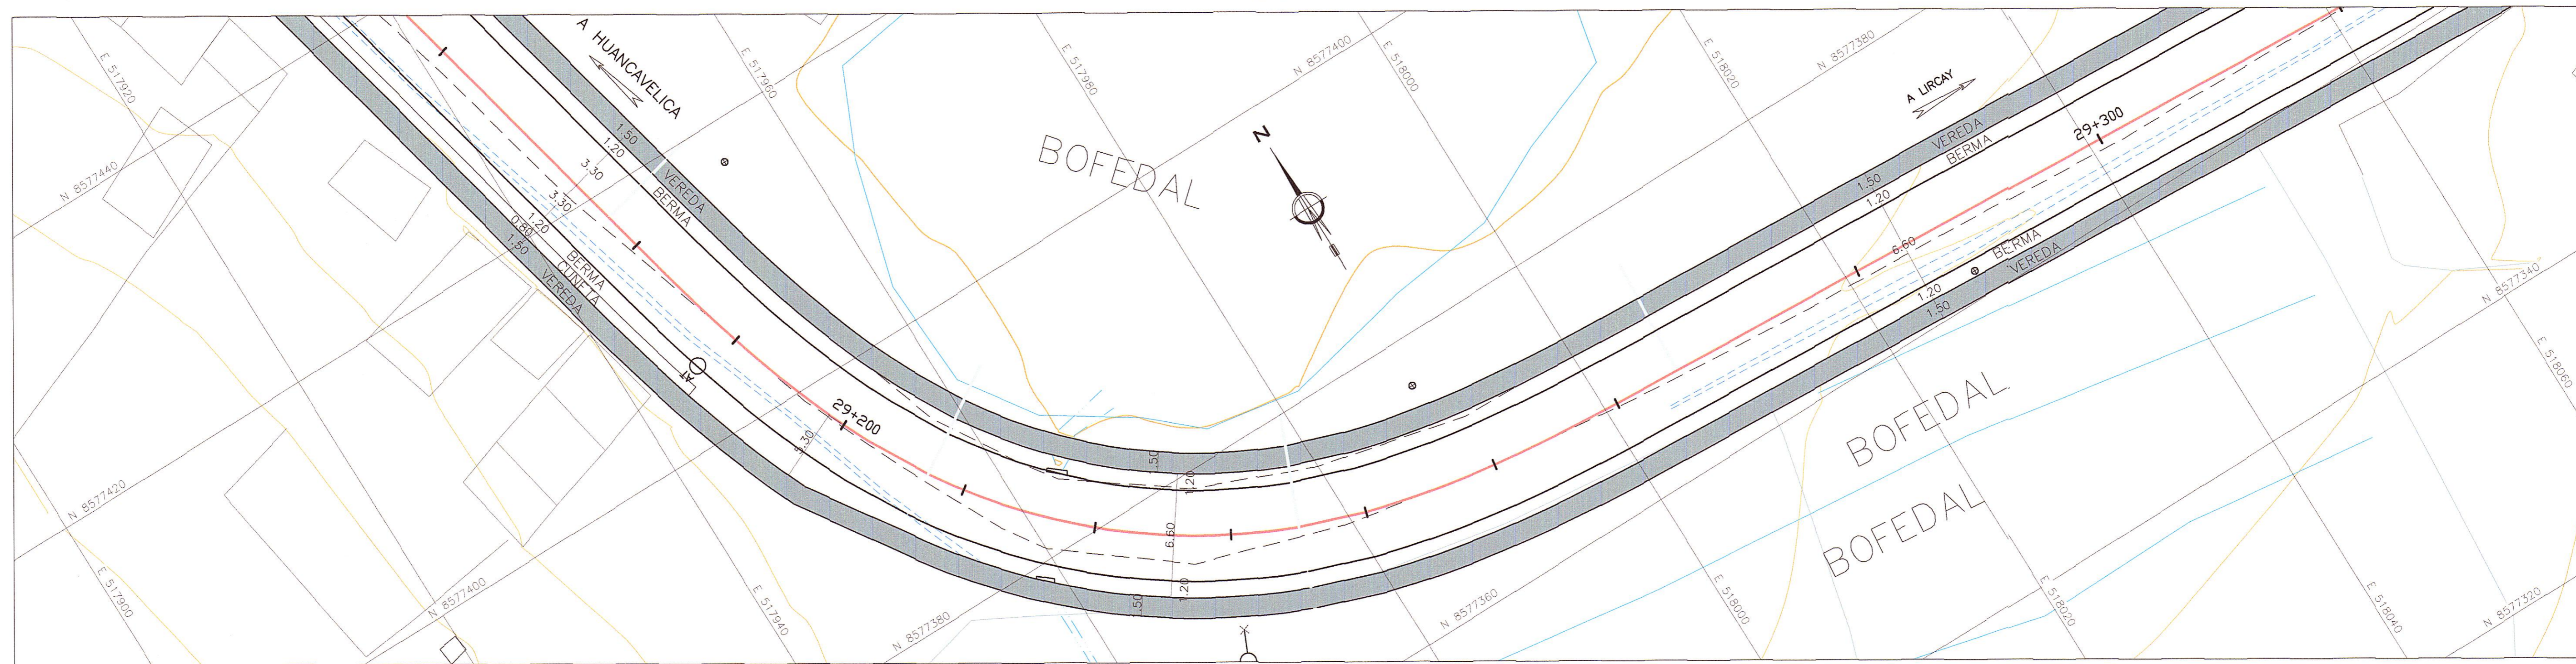

Zona Urbana Pachacalla  
 Km. 28+480 - Km. 29+440  
 PLANTA  
 ESC. 1/250

HOB CONSULTORES S.A.  
 HOB CONSULTORES S.A.  
 HOB CONSULTORES S.A.

REVISIONES	
N°	FECHA