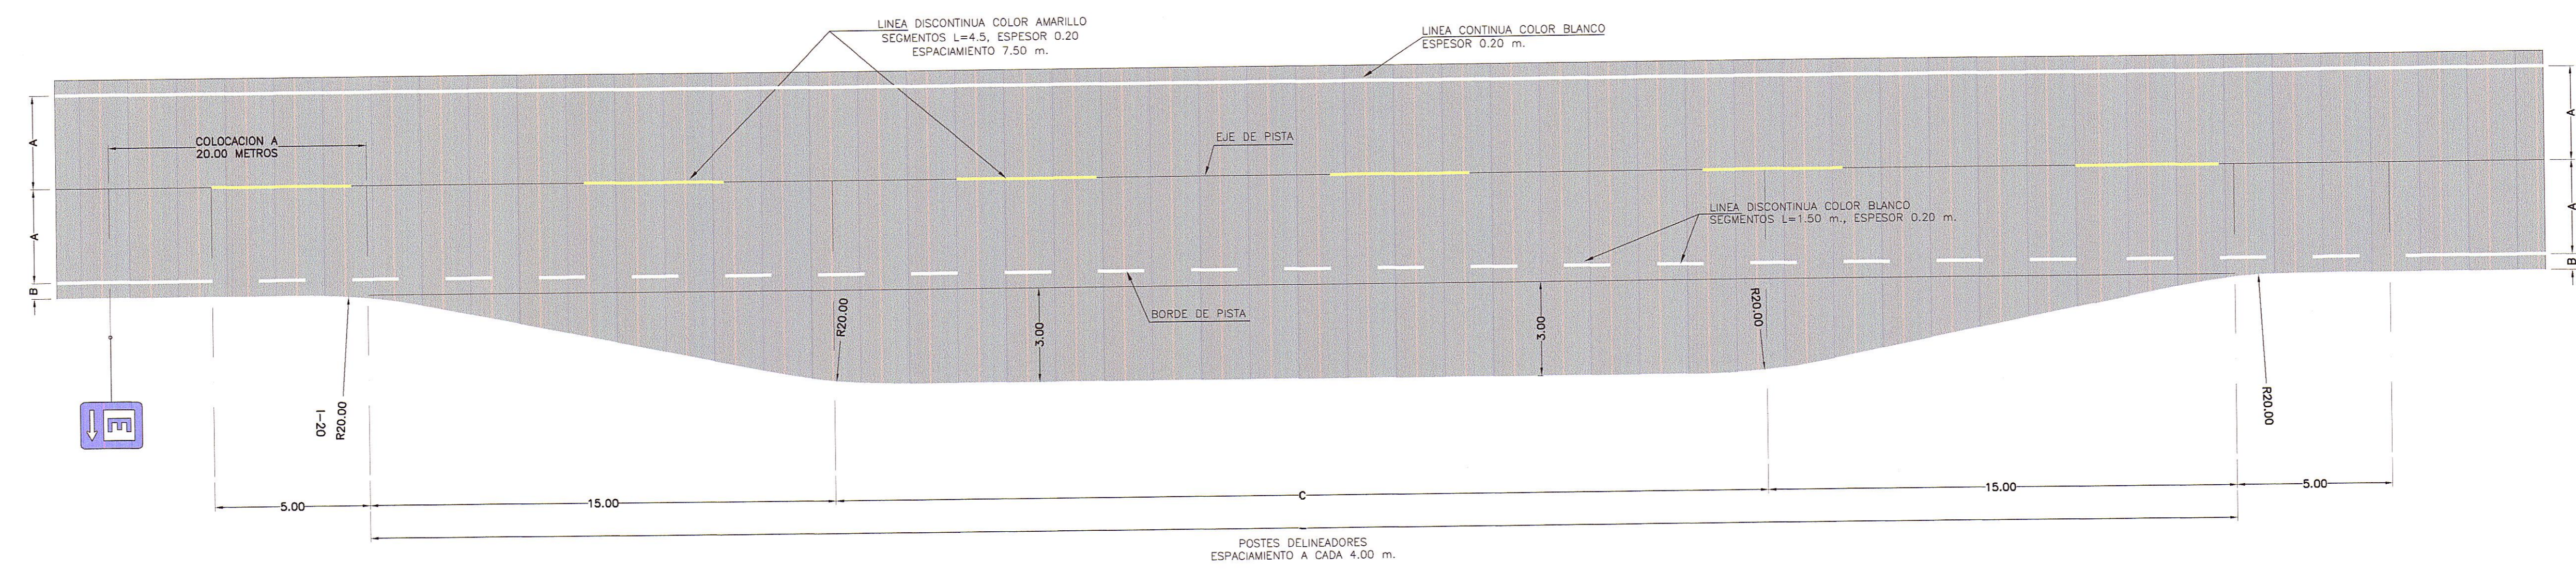

PLANTA DE PLAZOLETA
LADO IZQUIERDO

PLANTA DE PLAZOLETA
LADO DERECHO

UBICACION	LADO	A	B	C
D1 06+650	IZQUIERDO	3.30	0.90	30.00
D2 08+320	IZQUIERDO	3.30	0.90	30.00
D3 11+630	DERECHO	3.30	0.90	30.00
D4 16+340	IZQUIERDO	3.30	0.90	30.00
D5 41+300	IZQUIERDO	3.30	0.90	30.00

HOB CONSULTORES S.A.
ING. CESAR GUEVARA
ING. FERNANDO AVALOS
CIP N° 87092

HOB CONSULTORES S.A.
ING. CESAR GUEVARA MALPARTIDA
ING. FERNANDO AVALOS
ING. EN ESTUDIO

REVISIONES		
N°	FECHA	DESCRIPCIÓN