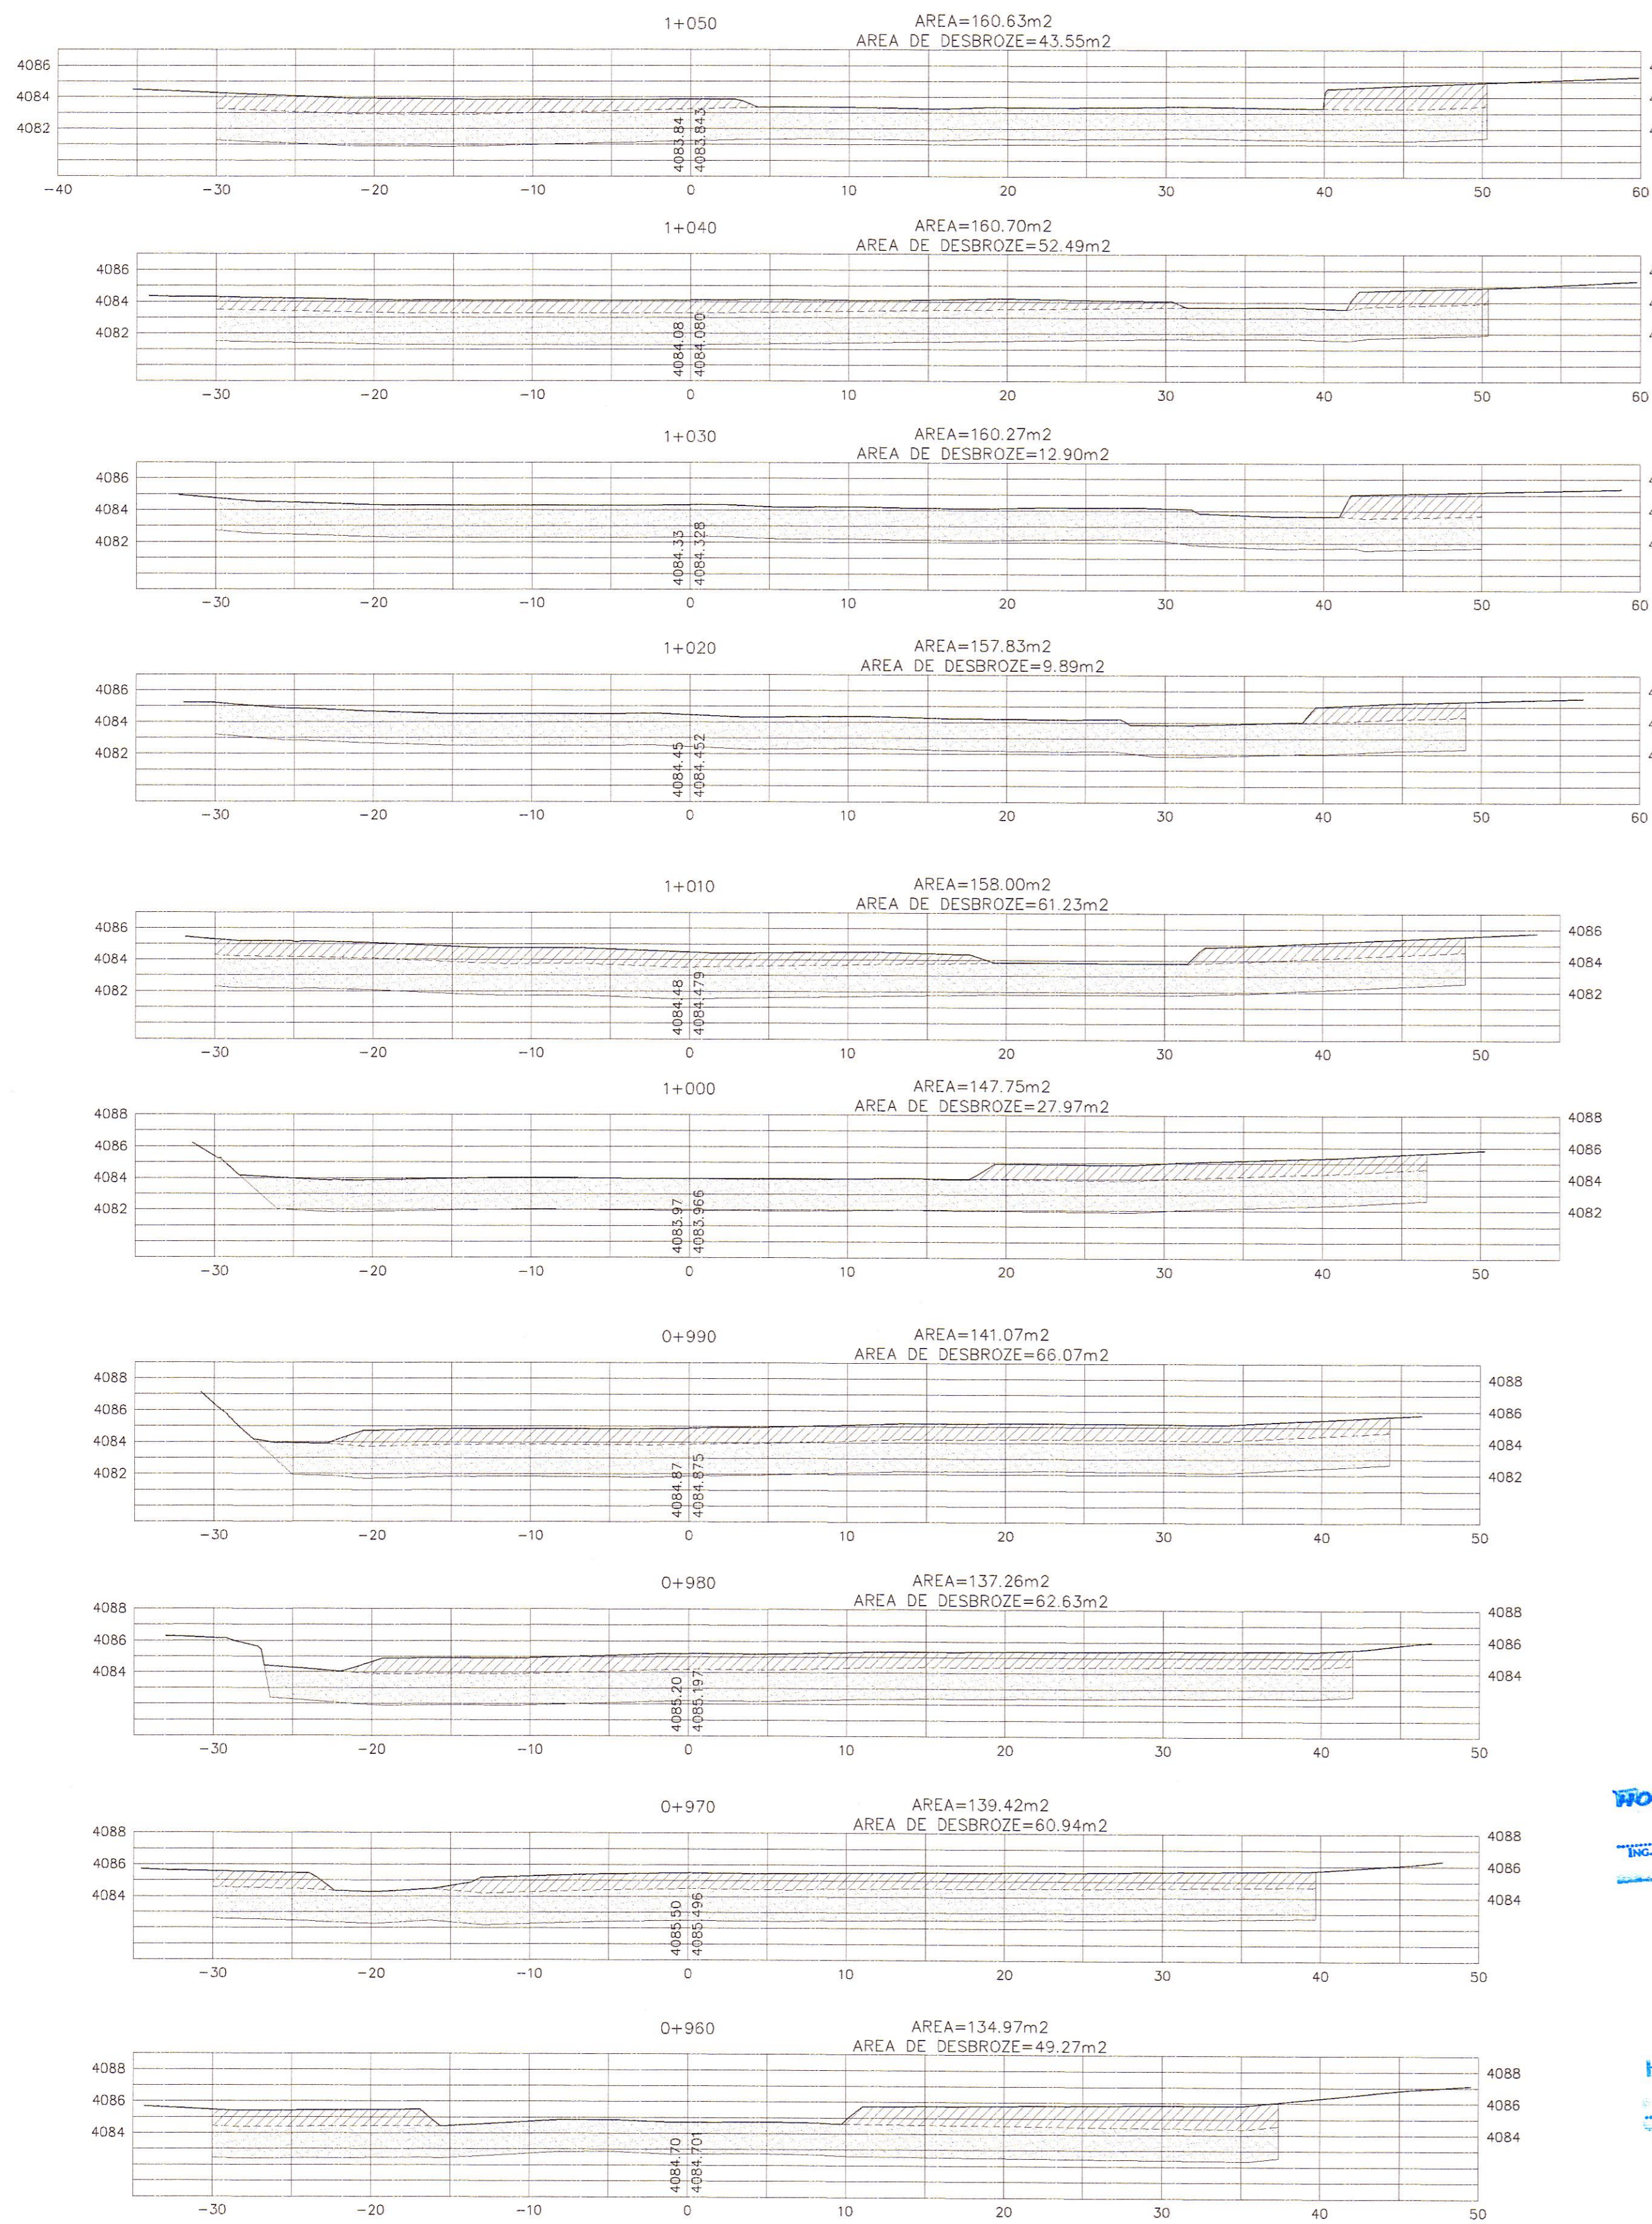

SECCION TRANSVERSAL
ESC. 1/300

HOB CONSULTORES S.A.
ING. RICARDO GONZALEZ
EST. SANCOS Y ALMAYES
CIVIL - 217

HOB CONSULTORES S.A.
ING. RICARDO GONZALEZ
EST. SANCOS Y ALMAYES
CIVIL - 217

REVISIONES		
N°	FECHA	DESCRIPCIÓN