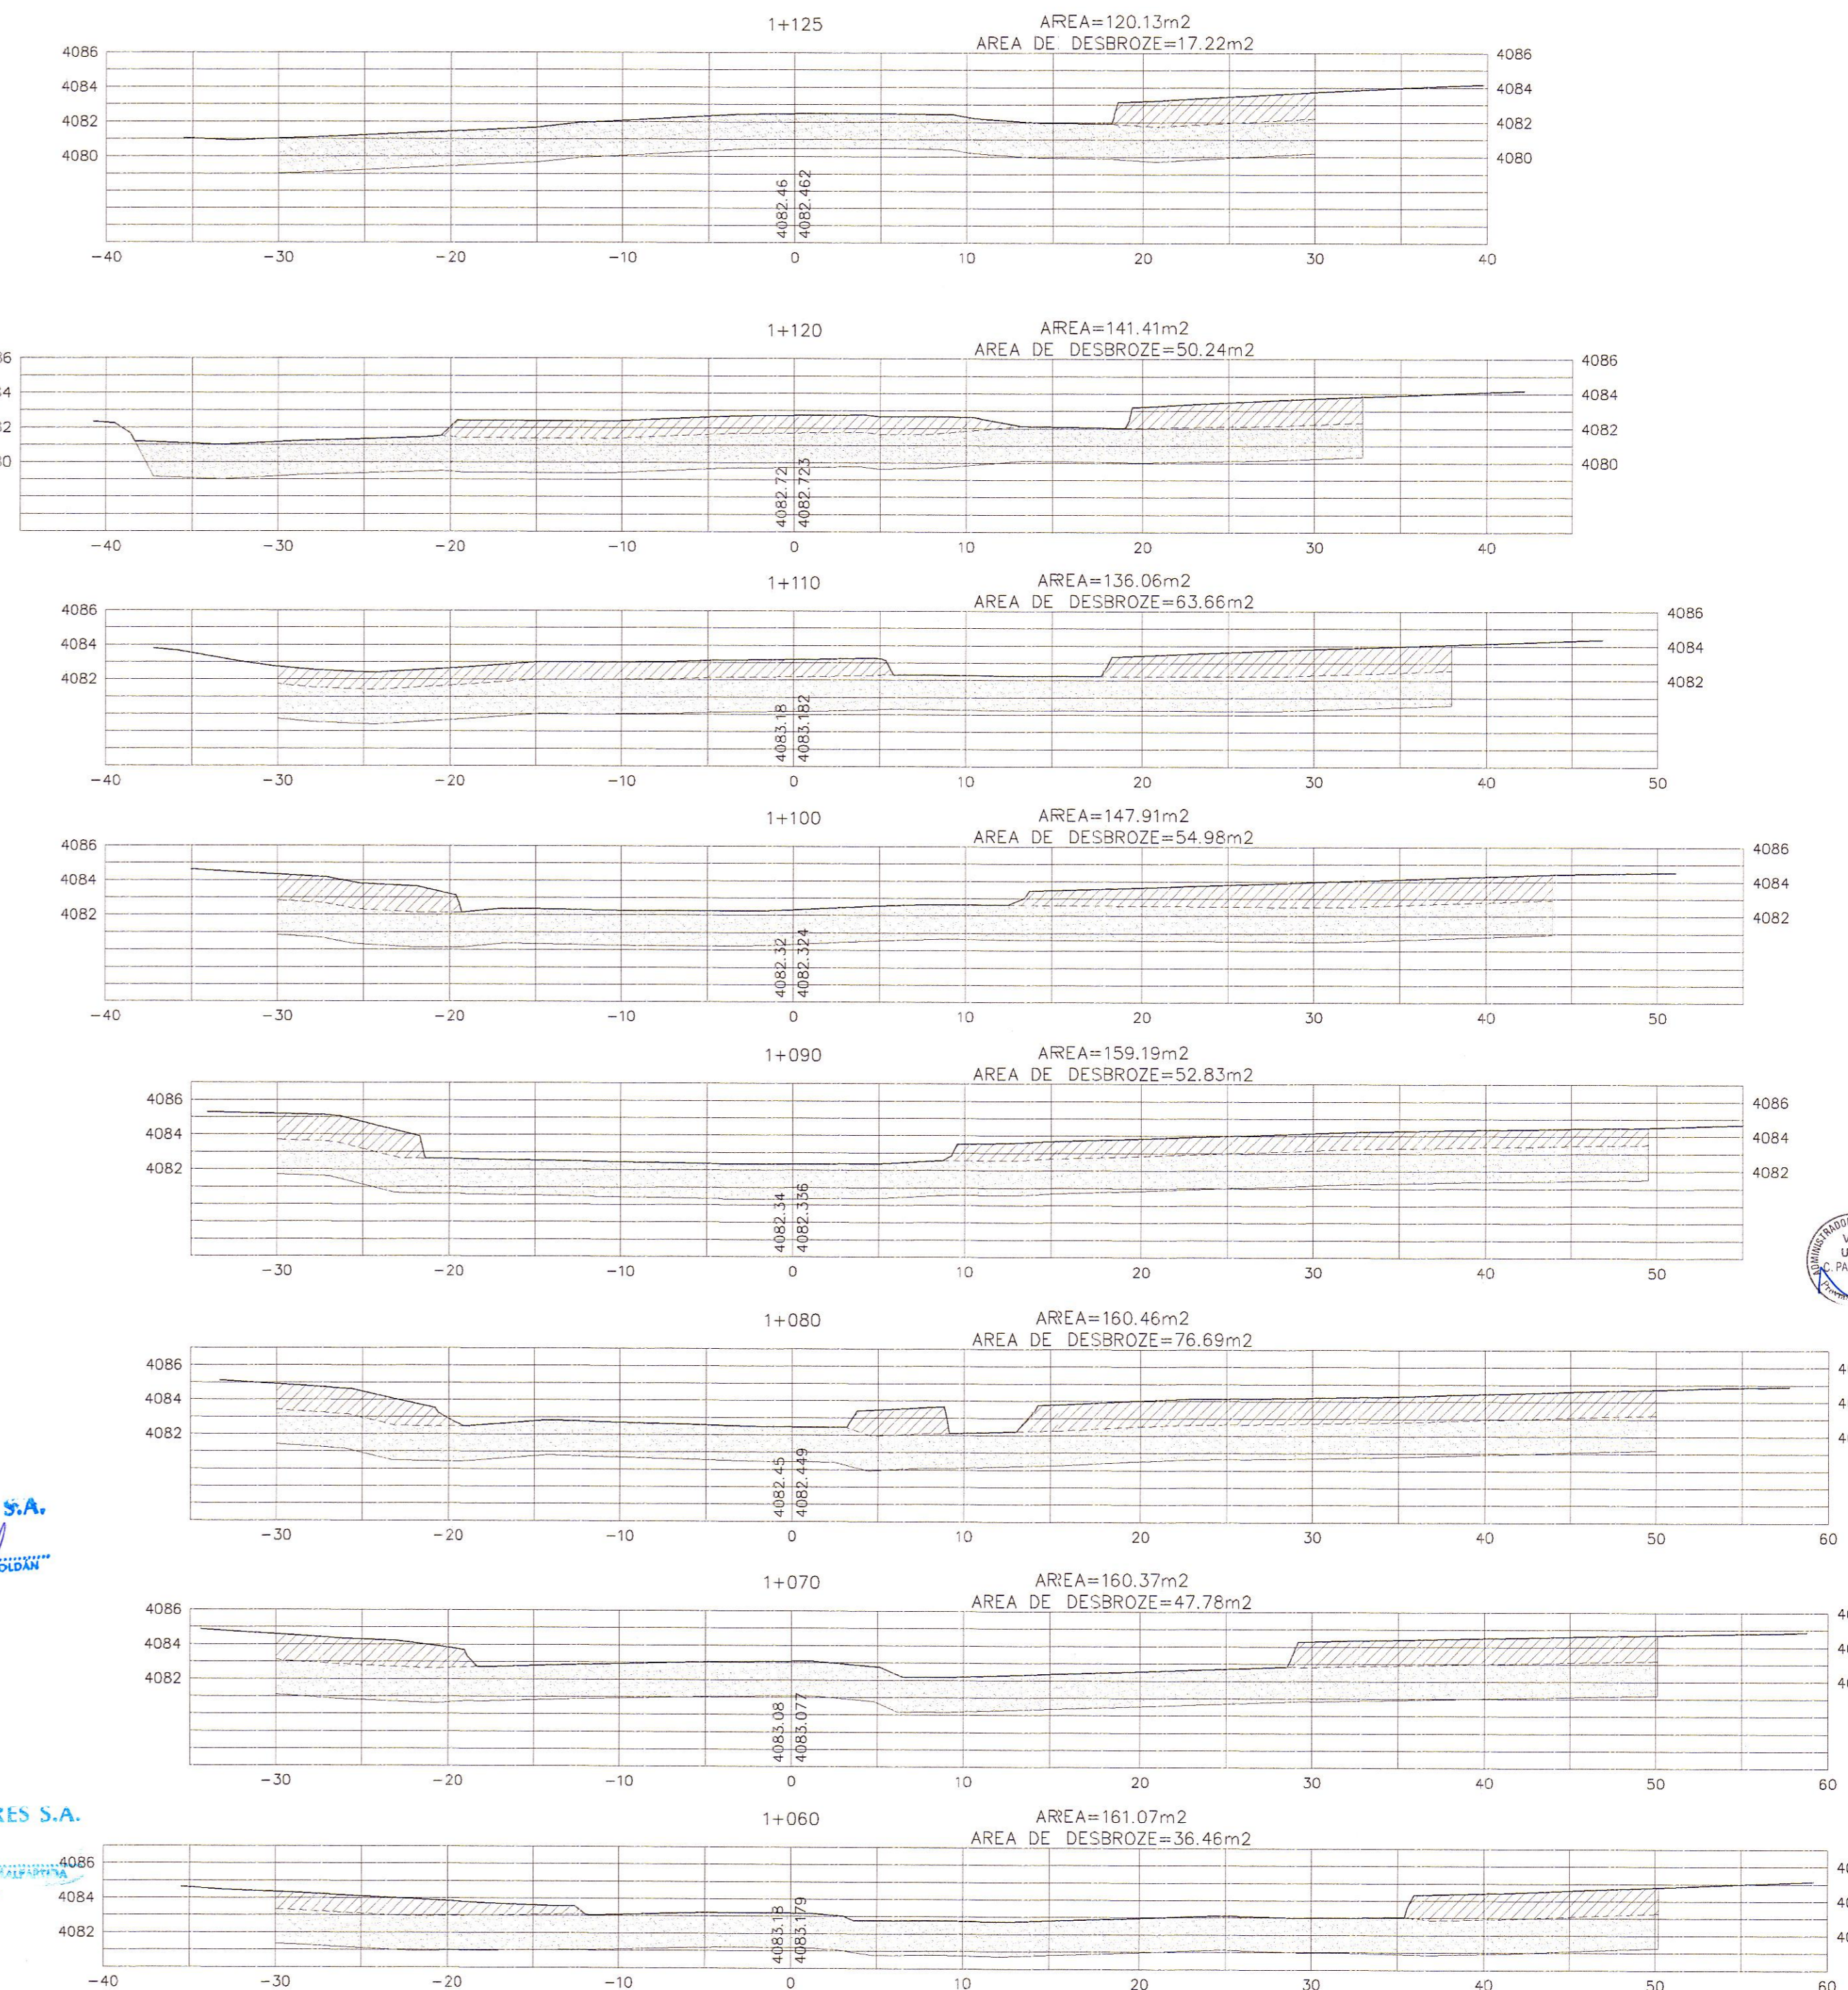

SECCION TRANSVERSAL
ESC. 1/300

HOB CONSULTORES S.A.
ING. RICARDO GONZALEZ
EST. SANCOS Y ALMAYES
CIVIL - 217

HOB CONSULTORES S.A.
ING. RICARDO GONZALEZ
EST. SANCOS Y ALMAYES
CIVIL - 217

REVISIONES		
N°	FECHA	DESCRIPCIÓN