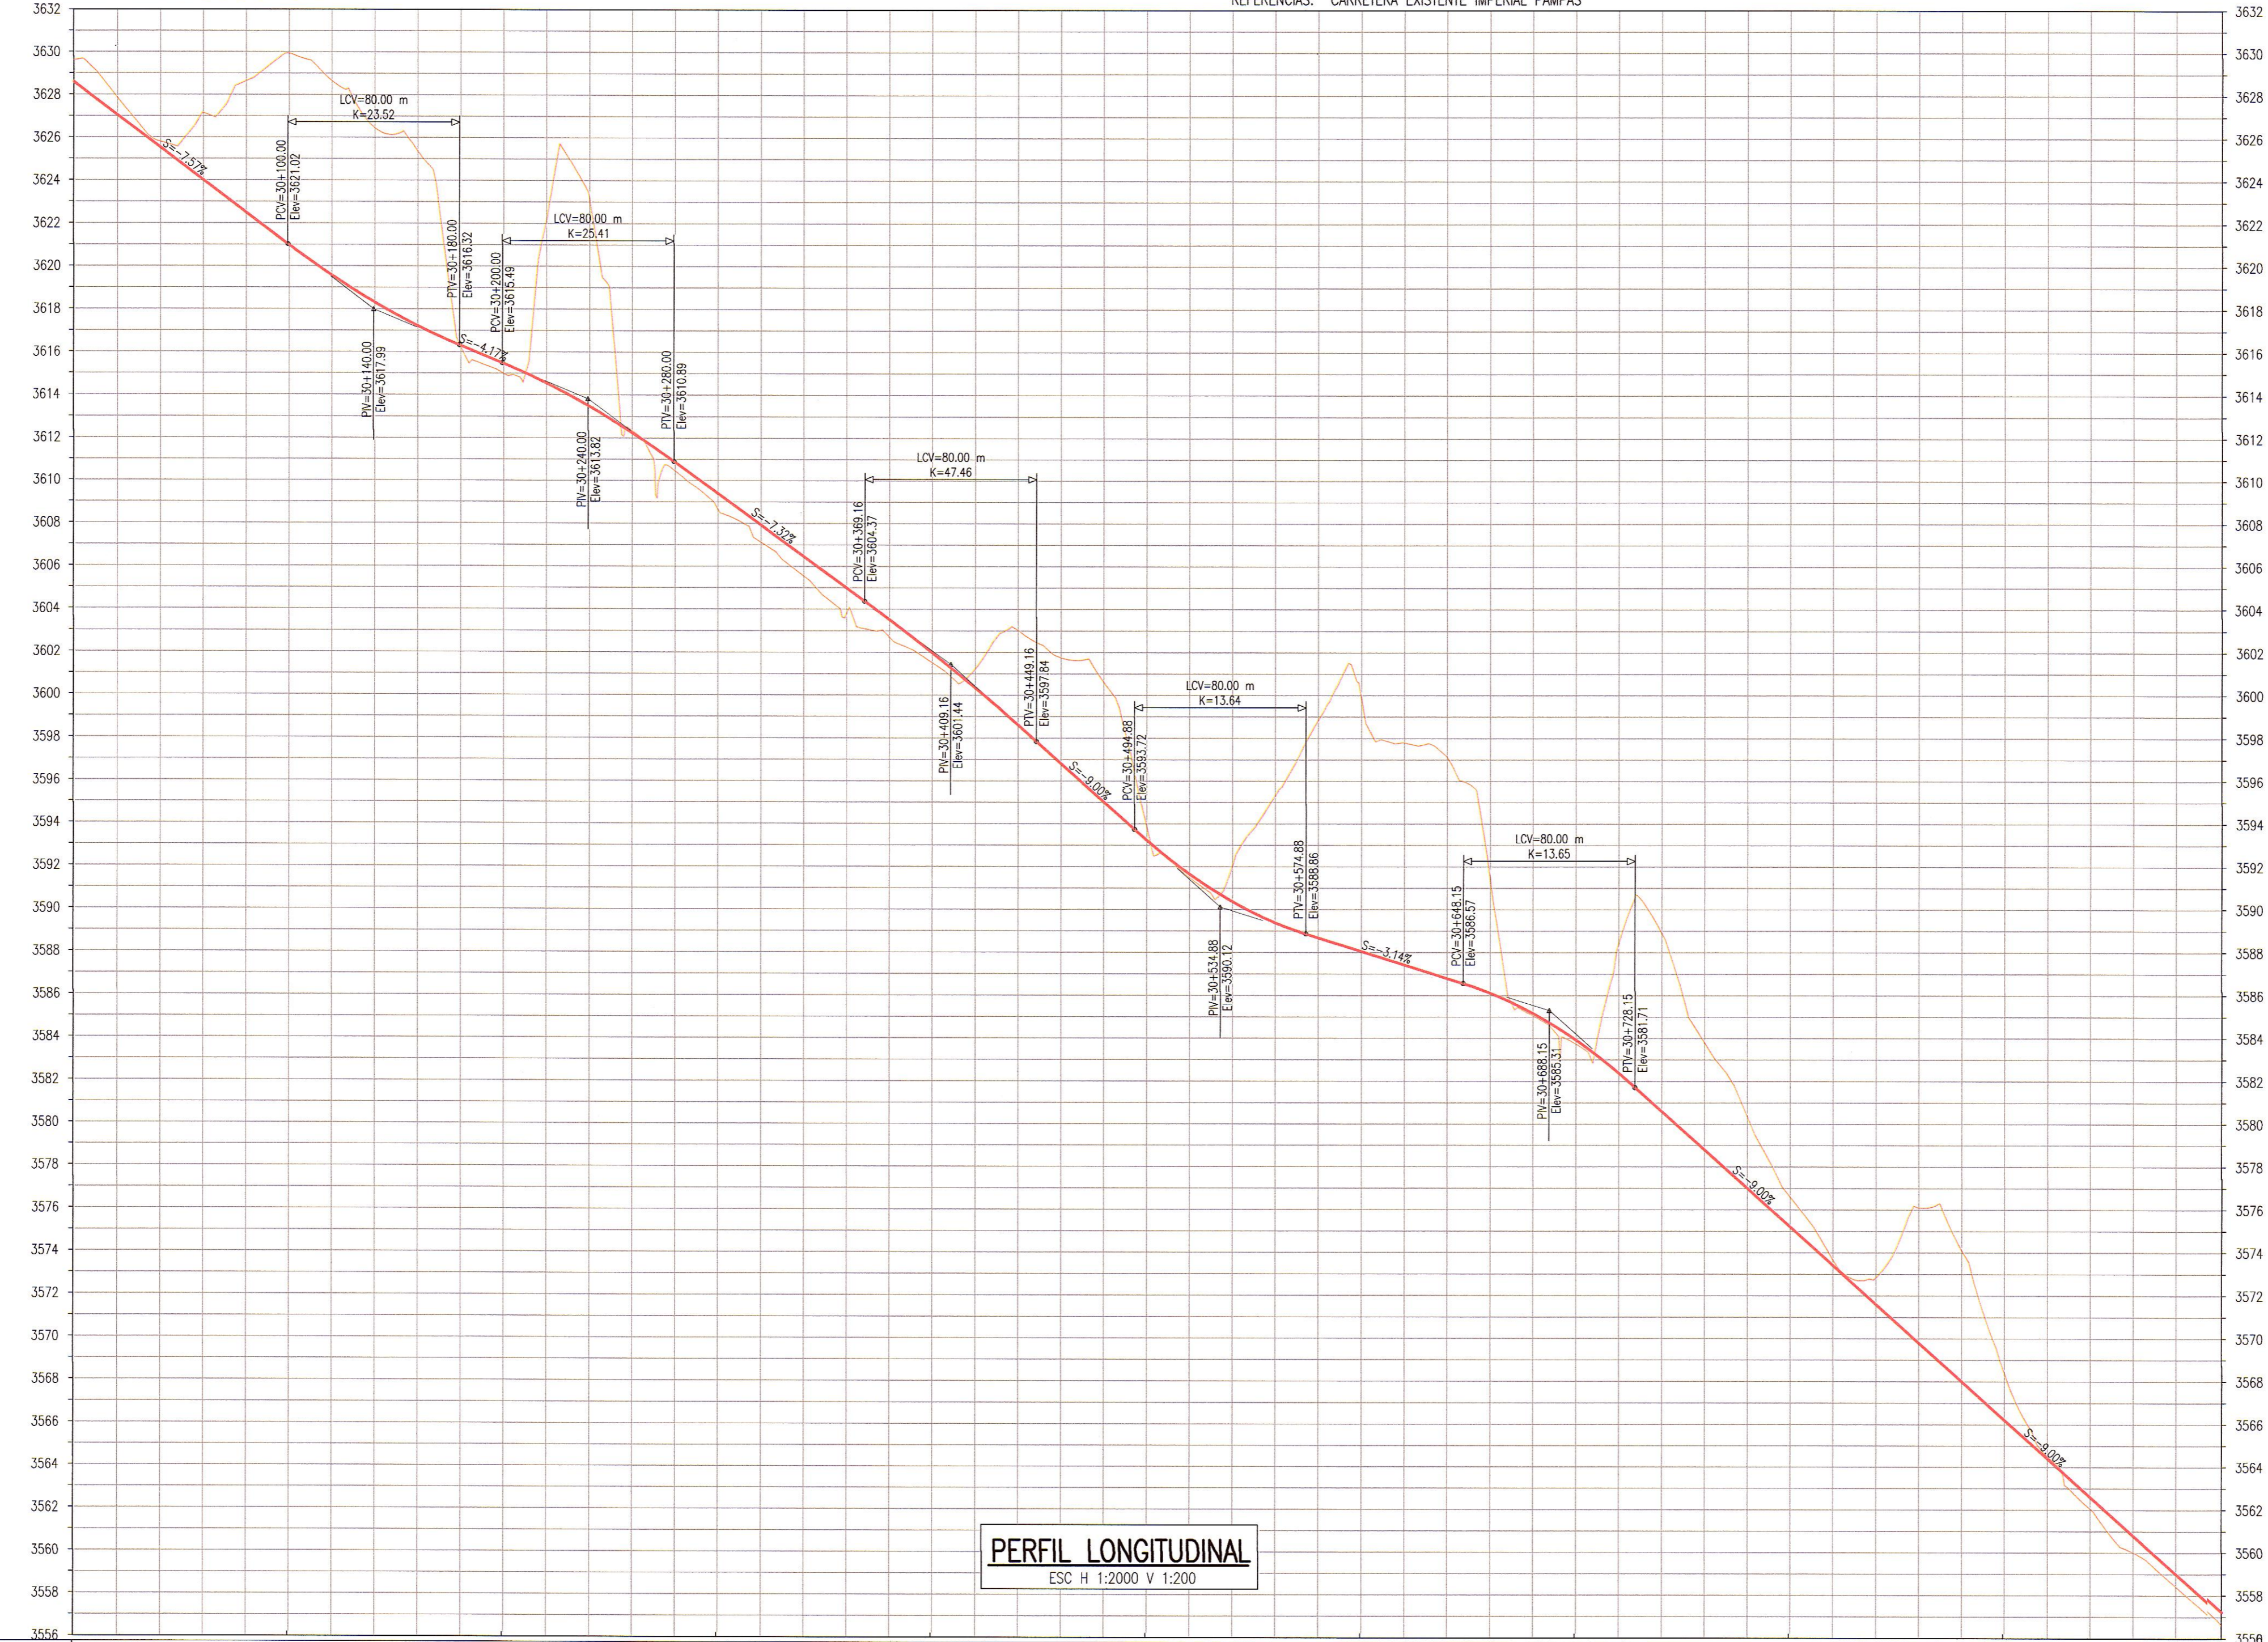

BM - 31.0
COTA: 3624.008

BM - 31.5
COTA: 3586.109

UBICACION: Prog. 30+020
LADO: DERECHA A 10.780
REFERENCIAS: CARRETERA EXISTENTE IMPERIAL PAMPAS

UBICACION: Prog. 30+580
LADO: DERECHA A 36.129
REFERENCIAS: CARRETERA EXISTENTE IMPERIAL PAMPAS

PERFIL LONGITUDINAL
ESC H 1:2000 V 1:200